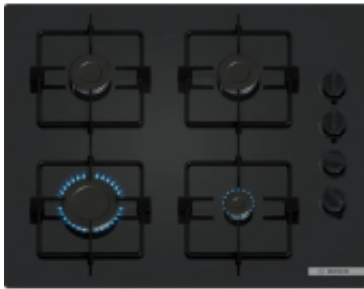

Link do produktu: <https://vipelektrogadzet.pl/plyta-gazowa-bosch-pop6b6k30-p-154615.html>

Płyta gazowa BOSCH POP6B6K30

Cena	823,58 zł
Dostępność	Dostępny
Numer katalogowy	AGDBOSPGZ0292
Kod producenta	POP6B6K30
Kod EAN	4242005496181
PKWiU	27.52.11.0

Opis produktu

- **Kształt strefy gotowania 1:** Okrągły
- **Strefa gotowania 3 kształt:** Okrągły
- **Kształt strefy gotowania 2:** Okrągły
- **Rodzaj rusztu:** Stalowy
- **Strefa gotowania 4 kształt:** Okrągły
- **Rodzaj obramowania:** Montaż nablatowy lub wpuszczony w blat
- **Palnik dual wok:** Nie
- **Liczba palników/stref gotowania:** 4 strefy
- **Materiał podtrzymujący naczynie:** Emaliowany
- **Moc palnika/strefy grzewczej 2:** 3000 W
- **Typ palnika/strefy grzewczej 4:** Mały
- **Rodzaj płyty grzejnej:** Gazowa
- **Liczba jednocześnie używanych stref grzewczych:** 4
- **Pozycja palnika/strefy grzewczej 2:** Lewy przód
- **Źródło zasilania palnika/strefy grzewczej 3:** Gaz
- **Kolor produktu:** Czarny
- **Moc palnika/strefy grzewczej 1:** 1750 W
- **Umiejscowienie urządzenia:** Wbudowane
- **Pozycja palnika/strefy grzewczej 3:** Prawy tył
- **Typ palnika/strefy grzewczej 3:** Regularny
- **Typ górnej powierzchni:** Szkło hartowane
- **Typ palnika/strefy grzewczej 2:** Duży
- **Typ palnika/strefy grzewczej 1:** Regularny
- **Moc palnika/strefy grzewczej 4:** 1000 W
- **Źródło zasilania palnika/strefy grzewczej 1:** Gaz
- **Moc palnika/strefy grzewczej 3:** 1750 W
- **Liczba palników:** 4 stref(y)
- **Źródło zasilania palnika/strefy grzewczej 4:** Gaz
- **Pozycja palnika/strefy grzewczej 1:** Lewy tylny
- **Pozycja palnika/strefy grzewczej 4:** Prawy przód
- **Źródło zasilania palnika/strefy grzewczej 2:** Gaz
- **Napięcie wejściowe AC:** 220 - 240 V
- **Podłączone obciążenie (gazowe):** 7500 W
- **Waga produktu:** 11,9 kg
- **Szerokość produktu:** 590 mm
- **Długość przewodu:** 1 m
- **Wysokość przedziału instalacji:** 4,5 cm
- **Wysokość produktu:** 54,5 mm
- **Szerokość przedziału instalacji:** 56 cm
- **Głębokość komory instalacji (maks):** 49 cm
- **Głębokość produktu:** 520 mm
- **Głębokość komory instalacji (min):** 48 cm
- **Głębokość opakowania:** 596 mm
- **Wysokość opakowania:** 166 mm