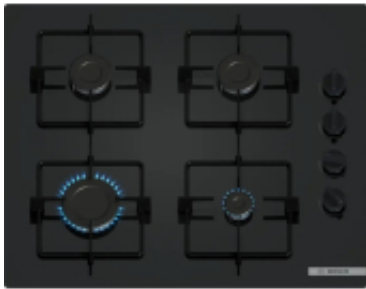

Link do produktu: <https://vipelektrogadzet.pl/plyta-gazowa-bosch-pop6b6k30-p-154615.html>

Płyta gazowa BOSCH POP6B6K30

Cena	823,58 zł
Dostępność	Dostępny
Numer katalogowy	AGDBOSPGZ0292
Kod producenta	POP6B6K30
Kod EAN	4242005496181
PKWiU	27.52.11.0

Opis produktu

- **Kształt strefy gotowania 1:** Okrągły
- **Strefa gotowania 3 kształt:** Okrągły
- **Kształt strefy gotowania 2:** Okrągły
- **Rodzaj rusztu:** Stalowy
- **Strefa gotowania 4 kształt:** Okrągły
- **Rodzaj obramowania:** Montaż nablatowy lub wpuszczony w blat
- **Palnik dual wok:** Nie
- **Liczba palników/stref gotowania:** 4 strefy
- **Materiał podtrzymujący naczynie:** Emaliowany
- **Moc palnika/strefy grzewczej 2:** 3000 W
- **Typ palnika/strefy grzewczej 4:** Mały
- **Rodzaj płyty grzejnej:** Gazowa
- **Liczba jednocześnie używanych stref grzewczych:** 4
- **Pozycja palnika/strefy grzewczej 2:** Lewy przód
- **Źródło zasilania palnika/strefy grzewczej 3:** Gaz
- **Kolor produktu:** Czarny
- **Moc palnika/strefy grzewczej 1:** 1750 W
- **Umiejscowienie urządzenia:** Wbudowane
- **Pozycja palnika/strefy grzewczej 3:** Prawy tył
- **Typ palnika/strefy grzewczej 3:** Regularny
- **Typ górnej powierzchni:** Szkło hartowane
- **Typ palnika/strefy grzewczej 2:** Duży
- **Typ palnika/strefy grzewczej 1:** Regularny
- **Moc palnika/strefy grzewczej 4:** 1000 W
- **Źródło zasilania palnika/strefy grzewczej 1:** Gaz
- **Moc palnika/strefy grzewczej 3:** 1750 W
- **Liczba palników:** 4 stref(y)
- **Źródło zasilania palnika/strefy grzewczej 4:** Gaz
- **Pozycja palnika/strefy grzewczej 1:** Lewy tylny
- **Pozycja palnika/strefy grzewczej 4:** Prawy przód
- **Źródło zasilania palnika/strefy grzewczej 2:** Gaz
- **Napięcie wejściowe AC:** 220 - 240 V
- **Podłączone obciążenie (gazowe):** 7500 W
- **Waga produktu:** 11,9 kg
- **Szerokość produktu:** 590 mm
- **Długość przewodu:** 1 m
- **Wysokość przedziału instalacji:** 4,5 cm
- **Wysokość produktu:** 54,5 mm
- **Szerokość przedziału instalacji:** 56 cm
- **Głębokość komory instalacji (maks):** 49 cm
- **Głębokość produktu:** 520 mm
- **Głębokość komory instalacji (min):** 48 cm
- **Głębokość opakowania:** 596 mm
- **Wysokość opakowania:** 166 mm