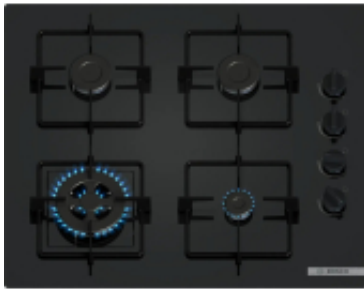

Opis produktu

- **Kształt strefy gotowania 2:** Okrągły
- **Strefa gotowania 4 kształt:** Okrągły
- **Kształt strefy gotowania 1:** Okrągły
- **Strefa gotowania 3 kształt:** Okrągły
- **Rodzaj rusztu:** Stalowy
- **Rodzaj płyty grzejnej:** Gazowa
- **Typ palnika/strefy grzewczej 4:** Mały
- **Moc palnika/strefy grzewczej 3:** 1750 W
- **Liczba palników/stref gotowania:** 4 strefy
- **Moc palnika/strefy grzewczej 2:** 3300 W
- **Kolor produktu:** Czarny
- **Liczba jednocześnie używanych stref grzewczych:** 4
- **Pozycja palnika/strefy grzewczej 4:** Prawy przód
- **Moc palnika/strefy grzewczej 1:** 1750 W
- **Rodzaj ramy:** Bezszkieletowy
- **Liczba palników:** 4 stref(y)
- **Pozycja palnika/strefy grzewczej 3:** Prawy tył
- **Typ palnika/strefy grzewczej 3:** Regularny
- **Źródło zasilania palnika/strefy grzewczej 4:** Gaz
- **Moc palnika/strefy grzewczej 4:** 1000 W
- **Typ górnej powierzchni:** Szkło hartowane
- **Źródło zasilania palnika/strefy grzewczej 3:** Gaz
- **Materiał podtrzymujący naczynie:** Emaliowany
- **Pozycja palnika/strefy grzewczej 1:** Lewy tylny
- **Typ palnika/strefy grzewczej 1:** Regularny
- **Typ palnika/strefy grzewczej 2:** Duży
- **Pozycja palnika/strefy grzewczej 2:** Lewy przód
- **Źródło zasilania palnika/strefy grzewczej 1:** Gaz
- **Źródło zasilania palnika/strefy grzewczej 2:** Gaz
- **Umiejscowienie urządzenia:** Wbudowane
- **Napięcie wejściowe AC:** 220 - 240 V
- **Podłączone obciążenie (gazowe):** 7800 W
- **Natężenie prądu:** 3 A
- **Długość przewodu:** 1 m
- **Waga produktu:** 10,8 kg
- **Głębokość komory instalacji (min):** 48 cm
- **Głębokość produktu:** 520 mm
- **Wysokość przedziału instalacji:** 4,5 cm
- **Szerokość przedziału instalacji:** 56 cm
- **Szerokość produktu:** 590 mm
- **Wysokość produktu:** 54,5 mm
- **Głębokość komory instalacji (maks):** 49 cm
- **Głębokość opakowania:** 580 mm
- **Wysokość opakowania:** 150 mm