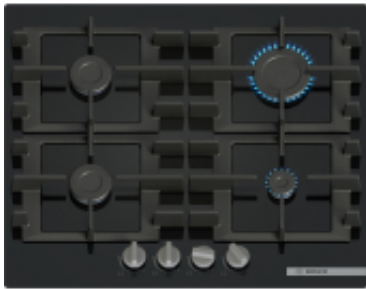

Link do produktu: <https://vipelektrogadzet.pl/plyta-gazowa-bosch-pnp6b6k40-outlet-p-276499.html>

Płyta gazowa BOSCH PNP6B6K40 (OUTLET)

Cena	965,55 zł
Dostępność	Dostępny
Numer katalogowy	WYPBOS3UM0144
Kod producenta	PNP6B6K40
PKWiU	27.52.11.0

Opis produktu

- **Kształt strefy gotowania 2:** Okrągły
- **Kolor gałek:** Stal nierdzewna
- **Strefa gotowania 3 kształt:** Okrągły
- **Strefa gotowania 4 kształt:** Okrągły
- **Osłona na płytę kuchenną:** Nie
- **Kształt strefy gotowania 1:** Okrągły
- **Rozmiar szerokości płyty:** 60 cm
- **Umieszczenie urządzenia:** Wbudowane
- **Typ palnika/strefy grzewczej 4:** Średni
- **Liczba palników:** 4 stref(y)
- **Pozycja palnika/strefy grzewczej 4:** Lewy przód
- **Źródło zasilania palnika/strefy grzewczej 4:** Gaz
- **Pozycja palnika/strefy grzewczej 3:** Lewy tylny
- **Źródło zasilania palnika/strefy grzewczej 1:** Gaz
- **Pozycja palnika/strefy grzewczej 1:** Prawy tył
- **Źródło zasilania palnika/strefy grzewczej 2:** Gaz
- **Typ palnika/strefy grzewczej 3:** Średni
- **Palnik do smażenia ryb:** Nie
- **Moc palnika/strefy grzewczej 3:** 1750 W
- **Moc palnika/strefy grzewczej 2:** 1000 W
- **Źródło zasilania palnika/strefy grzewczej 3:** Gaz
- **Pozycja palnika/strefy grzewczej 2:** Prawy przód
- **Materiał podtrzymujący naczynie:** Żeliwo
- **Typ palnika/strefy grzewczej 2:** Mały
- **Palnik woka:** Nie
- **Typ palnika/strefy grzewczej 1:** Duży
- **Moc palnika/strefy grzewczej 1:** 3000 W
- **Materiał obudowy:** Szkło
- **Typ górnej powierzchni:** Szkło hartowane
- **Moc palnika/strefy grzewczej 4:** 1750 W
- **Kolor panelu sterowania:** Czarny
- **Liczba jednocześnie używanych stref grzewczych:** 4
- **Liczba palników/stref gotowania:** 4 strefy
- **Rodzaj ramy:** Bezszkieletowy
- **Rodzaj płyty grzewczej:** Gazowa
- **Kolor produktu:** Czarny
- **Liczba płytek elektrycznych:** 0 stref(y)
- **Podłączone obciążenie (gazowe):** 7500 W
- **Prąd:** 3 A
- **Typ wtyczki zasilającej:** Bez wtyczki
- **Przyłącza (prąd):** 0 W
- **Częstotliwość wejściowa AC:** 50/60 Hz
- **Napięcie wejściowe AC:** 220-240 V