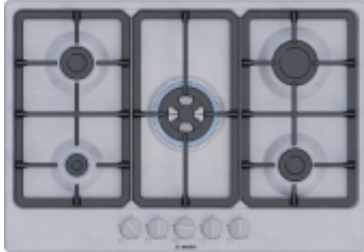

Link do produktu: <https://vipelektrogadzet.pl/plyta-gazowa-bosch-pgq7b5k90-p-154669.html>

Płyta gazowa BOSCH PGQ7B5K90

Cena	1 243,22 zł
Dostępność	Dostępny
Numer katalogowy	AGDBOSPGZ0287
Kod producenta	PGQ7B5K90
Kod EAN	4242005473670
PKWiU	27.52.11.0

Opis produktu

- **Moc palnika/strefy grzewczej 3:** 1750 W
- **Osłona na płytę kuchenną:** Nie
- **Pozycja palnika/strefy grzewczej 2:** Prawy tył
- **Typ palnika/strefy grzewczej 4:** Regularny
- **Źródło zasilania palnika/strefy grzewczej 3:** Gaz
- **Typ górnej powierzchni:** Stal nierdzewna
- **Rozmiar szerokości płyty:** 75 cm
- **Źródło zasilania palnika/strefy grzewczej 5:** Gaz
- **Moc palnika/strefy grzewczej 1:** 3300 W
- **Źródło zasilania palnika/strefy grzewczej 1:** Gaz
- **Typ palnika/strefy grzewczej 5:** Mały
- **Typ palnika/strefy grzewczej 2:** Duży
- **Liczba palników/stref gotowania:** 5 stref
- **Moc palnika/strefy grzewczej 2:** 3000 W
- **Palnik do smażenia ryb:** Nie
- **Rodzaj płyty grzewczej:** Gazowa
- **Liczba płytek elektrycznych:** 0 stref(y)
- **Moc palnika/strefy grzewczej 4:** 1750 W
- **Typ palnika/strefy grzewczej 3:** Regularny
- **Typ palnika/strefy grzewczej 1:** Wok
- **Liczba palników:** 5 stref(y)
- **Pozycja palnika/strefy grzewczej 3:** Prawy przód
- **Źródło zasilania palnika/strefy grzewczej 4:** Gaz
- **Pozycja palnika/strefy grzewczej 5:** Lewy przód
- **Moc palnika/strefy grzewczej 5:** 1000 W
- **Pozycja palnika/strefy grzewczej 4:** Lewy tylny
- **Pozycja palnika/strefy grzewczej 1:** Centralny
- **Źródło zasilania palnika/strefy grzewczej 2:** Gaz
- **Materiał podtrzymujący naczynie:** Żeliwo
- **Umiejscowienie urządzenia:** Wbudowane
- **Kolor produktu:** Stal nierdzewna
- **Podłączone obciążenie (gazowe):** 10800 W
- **Przyłącza (prąd):** 0 W
- **Prąd:** 3 A
- **Typ wtyczki zasilającej:** Bez wtyczki
- **Napięcie wejściowe AC:** 220-240 V
- **Częstotliwość wejściowa AC:** 50/60 Hz
- **Długość przewodu:** 1 m
- **Głębokość przedziału instalacji:** 48 cm
- **Wysokość produktu:** 54,2 mm
- **Głębokość komory instalacji (min):** 48 cm
- **Wysokość przedziału instalacji:** 4,5 cm
- **Szerokość przedziału instalacji:** 56 cm
- **Głębokość produktu:** 520 mm