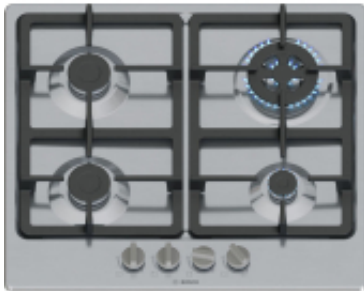

Link do produktu: <https://vipelektrogadzet.pl/plyta-gazowa-bosch-pgh6b5k90-p-154602.html>

Płyta gazowa BOSCH PGH6B5K90

Cena	923,12 zł
Dostępność	Dostępny duża ilość
Numer katalogowy	AGDBOSPGZ0289
Kod producenta	PGH6B5K90
Kod EAN	4242005484614
PKWiU	27.52.11.0

Opis produktu

- **Pozycja palnika woka:** Prawy tył
- **Źródło zasilania palnika/strefy grzewczej 4:** Gaz
- **Moc palnika wok:** 3300 W
- **Pozycja palnika/strefy grzewczej 1:** Prawy tył
- **Moc palnika/strefy grzewczej 1:** 3300 W
- **Pozycja palnika/strefy grzewczej 3:** Lewy tylny
- **Pozycja palnika/strefy grzewczej 4:** Lewy przód
- **Liczba palników:** 4 stref(y)
- **Typ palnika/strefy grzewczej 3:** Półszybka
- **Źródło zasilania palnika/strefy grzewczej 2:** Gaz
- **Moc palnika/strefy grzewczej 4:** 1750 W
- **Umiejscowienie urządzenia:** Wbudowane
- **Kolor produktu:** Stal nierdzewna
- **Typ palnika/strefy grzewczej 4:** Półszybka
- **Materiał podtrzymujący naczynie:** Żeliwo
- **Liczba jednocześnie używanych stref grzewczych:** 4
- **Typ palnika/strefy grzewczej 2:** Mały
- **Źródło zasilania palnika/strefy grzewczej 3:** Gaz
- **Typ górnej powierzchni:** Stal nierdzewna
- **Rozmiar szerokości płyty:** 60 cm
- **Liczba płytek elektrycznych:** 0 stref(y)
- **Rodzaj ramy:** Bezszkieletowy
- **Palnik woka:** Tak
- **Typ palnika/strefy grzewczej 1:** Wok
- **Źródło zasilania palnika/strefy grzewczej 1:** Gaz
- **Kolor panelu sterowania:** Stal nierdzewna
- **Pozycja palnika/strefy grzewczej 2:** Prawy przód
- **Liczba palników/stref gotowania:** 4 strefy
- **Materiał obudowy:** Stal nierdzewna
- **Palnik do smażenia ryb:** Nie
- **Moc palnika/strefy grzewczej 2:** 1000 W
- **Moc palnika/strefy grzewczej 3:** 1750 W
- **Rodzaj płyty grzejnej:** Gazowa
- **Strefa gotowania 4 kształt:** Okrągły
- **Strefa gotowania 3 kształt:** Okrągły
- **Kształt strefy gotowania 2:** Okrągły
- **Kształt strefy gotowania 1:** Okrągły
- **Kolor gałek:** Stal nierdzewna
- **Osłona na płytę kuchenną:** Nie
- **Prąd:** 3 A
- **Przyłącza (prąd):** 0 W
- **Napięcie wejściowe AC:** 220-240 V
- **Częstotliwość wejściowa AC:** 50/60 Hz
- **Podłączone obciążenie (gazowe):** 7800 W