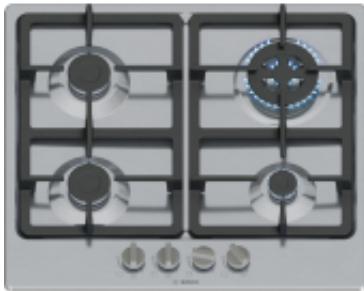

Link do produktu: <https://vipelektrogadzet.pl/plyta-gazowa-bosch-pgh6b5k90-p-154602.html>

Płyta gazowa BOSCH PGH6B5K90

Cena	868,69 zł
Dostępność	Dostępny duża ilość
Numer katalogowy	AGDBOSPGZ0289
Kod producenta	PGH6B5K90
Kod EAN	4242005484614
PKWiU	27.52.11.0

Opis produktu

- **Pozycja palnika woka:** Prawy tył
- **Źródło zasilania palnika/strefy grzewczej 4:** Gaz
- **Moc palnika wok:** 3300 W
- **Pozycja palnika/strefy grzewczej 1:** Prawy tył
- **Moc palnika/strefy grzewczej 1:** 3300 W
- **Pozycja palnika/strefy grzewczej 3:** Lewy tylny
- **Pozycja palnika/strefy grzewczej 4:** Lewy przód
- **Liczba palników:** 4 stref(y)
- **Typ palnika/strefy grzewczej 3:** Półszybka
- **Źródło zasilania palnika/strefy grzewczej 2:** Gaz
- **Moc palnika/strefy grzewczej 4:** 1750 W
- **Umiejscowienie urządzenia:** Wbudowane
- **Kolor produktu:** Stal nierdzewna
- **Typ palnika/strefy grzewczej 4:** Półszybka
- **Materiał podtrzymujący naczynie:** Żeliwo
- **Liczba jednocześnie używanych stref grzewczych:** 4
- **Typ palnika/strefy grzewczej 2:** Mały
- **Źródło zasilania palnika/strefy grzewczej 3:** Gaz
- **Typ górnej powierzchni:** Stal nierdzewna
- **Rozmiar szerokości płyty:** 60 cm
- **Liczba płytek elektrycznych:** 0 stref(y)
- **Rodzaj ramy:** Bezszkieletowy
- **Palnik woka:** Tak
- **Typ palnika/strefy grzewczej 1:** Wok
- **Źródło zasilania palnika/strefy grzewczej 1:** Gaz
- **Kolor panelu sterowania:** Stal nierdzewna
- **Pozycja palnika/strefy grzewczej 2:** Prawy przód
- **Liczba palników/stref gotowania:** 4 strefy
- **Materiał obudowy:** Stal nierdzewna
- **Palnik do smażenia ryb:** Nie
- **Moc palnika/strefy grzewczej 2:** 1000 W
- **Moc palnika/strefy grzewczej 3:** 1750 W
- **Rodzaj płyty grzejnej:** Gazowa
- **Strefa gotowania 4 kształt:** Okrągły
- **Strefa gotowania 3 kształt:** Okrągły
- **Kształt strefy gotowania 2:** Okrągły
- **Kształt strefy gotowania 1:** Okrągły
- **Kolor gałek:** Stal nierdzewna
- **Osłona na płytę kuchenną:** Nie
- **Prąd:** 3 A
- **Przyłącza (prąd):** 0 W
- **Napięcie wejściowe AC:** 220-240 V
- **Częstotliwość wejściowa AC:** 50/60 Hz
- **Podłączone obciążenie (gazowe):** 7800 W