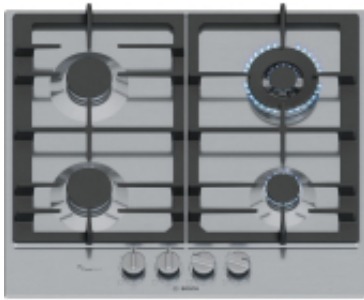

Link do produktu: <https://vipelektrogadzet.pl/plyta-gazowa-bosch-pch6a5i90-p-154605.html>

Płyta gazowa BOSCH PCH6A5I90

Cena	1 310,57 zł
Dostępność	Dostępny
Numer katalogowy	AGDBOSPGZ0294
Kod producenta	PCH6A5I90
Kod EAN	4242005495962
PKWiU	27.52.11.0

Opis produktu

- Liczba palników: 4 stref(y)
- Źródło zasilania palnika/strefy grzewczej 3: Gaz
- Rozmiar szerokości płyty: 60 cm
- Typ palnika/strefy grzewczej 4: Regularny
- Pozycja palnika/strefy grzewczej 3: Lewy przód
- Pozycja palnika/strefy grzewczej 2: Prawy przód
- Źródło zasilania palnika/strefy grzewczej 1: Gaz
- Moc palnika/strefy grzewczej 1: 3500 W
- Typ palnika/strefy grzewczej 3: Regularny
- Pozycja palnika/strefy grzewczej 4: Lewy tylny
- Osłona na płytę kuchenną: Nie
- Liczba płytek elektrycznych: 0 stref(y)
- Rodzaj płyty grzewczej: Gazowa
- Liczba palników/stref gotowania: 4 strefy
- Moc palnika/strefy grzewczej 2: 1000 W
- Palnik do smażenia ryb: Nie
- Moc palnika/strefy grzewczej 4: 1750 W
- Źródło zasilania palnika/strefy grzewczej 4: Gaz
- Pozycja palnika/strefy grzewczej 1: Prawy tył
- Materiał podtrzymujący naczynie: Żeliwo
- Typ palnika/strefy grzewczej 2: Mały
- Moc palnika/strefy grzewczej 3: 1750 W
- Typ górnej powierzchni: Stal nierdzewna
- Typ palnika/strefy grzewczej 1: Wok
- Umieszczenie urządzenia: Wbudowane
- Źródło zasilania palnika/strefy grzewczej 2: Gaz
- Kolor produktu: Stal nierdzewna
- Podłączone obciążenie (gazowe): 8000 W
- Przyłącza (prąd): 0 W
- Napięcie wejściowe AC: 220-240 V
- Częstotliwość wejściowa AC: 50/60 Hz
- Szerokość przedziału instalacji: 56 cm
- Głębokość przedziału instalacji: 48 cm
- Długość przewodu: 1 m
- Głębokość komory instalacji (maks): 49,2 cm
- Wysokość produktu: 51 mm
- Szerokość produktu: 582 mm
- Głębokość komory instalacji (min): 48 cm
- Wysokość przedziału instalacji: 4,5 cm
- Głębokość produktu: 520 mm
- Waga produktu: 10,7 kg
- Zabezpieczenie przed przypadkowym uruchomieniem: Nie
- Wysokość opakowania: 141 mm
- Waga wraz z opakowaniem: 11,8 kg