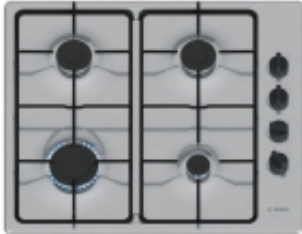

Link do produktu: <https://vipelektrogadzet.pl/plyta-gazowa-bosch-pbp6b5k80-p-154619.html>

Płyta gazowa BOSCH PBP6B5K80

Cena	612,85 zł
Dostępność	Dostępny
Numer katalogowy	AGDBOSPGZ0285
Kod producenta	PBP6B5K80
Kod EAN	4242005437863
PKWiU	27.52.11.0

Opis produktu

- **Liczba palników/stref gotowania:** 4 strefy
- **Kolor produktu:** Stal nierdzewna
- **Pozycja palnika/strefy grzewczej 3:** Prawy tył
- **Moc palnika/strefy grzewczej 3:** 1750 W
- **Pozycja palnika/strefy grzewczej 1:** Lewy tylny
- **Rodzaj rusztu:** Stalowy
- **Moc palnika/strefy grzewczej 2:** 3000 W
- **Kształt strefy gotowania 1:** Okrągły
- **Pozycja palnika/strefy grzewczej 4:** Prawy przód
- **Typ górnej powierzchni:** Stal nierdzewna
- **Rodzaj płyty grzejnej:** Gazowa
- **Liczba palników:** 4 stref(y)
- **Typ palnika/strefy grzewczej 4:** Mały
- **Strefa gotowania 4 kształt:** Okrągły
- **Źródło zasilania palnika/strefy grzewczej 3:** Gaz
- **Liczba jednocześnie używanych stref grzewczych:** 4
- **Kształt strefy gotowania 2:** Okrągły
- **Moc palnika/strefy grzewczej 1:** 1750 W
- **Źródło zasilania palnika/strefy grzewczej 1:** Gaz
- **Rodzaj ramy:** Bezszkieletowy
- **Pozycja palnika/strefy grzewczej 2:** Lewy przód
- **Typ palnika/strefy grzewczej 3:** Regularny
- **Źródło zasilania palnika/strefy grzewczej 4:** Gaz
- **Strefa gotowania 3 kształt:** Okrągły
- **Typ palnika/strefy grzewczej 2:** Duży
- **Typ palnika/strefy grzewczej 1:** Regularny
- **Źródło zasilania palnika/strefy grzewczej 2:** Gaz
- **Moc palnika/strefy grzewczej 4:** 1000 W
- **Materiał podtrzymujący naczynie:** Emaliowany
- **Umiejscowienie urządzenia:** Wbudowane
- **Napięcie wejściowe AC:** 220 - 240 V
- **Podłączone obciążenie (gazowe):** 7500 W
- **Typ wtyczki zasilającej:** Bez wtyczki
- **Natężenie prądu:** 3 A
- **Szerokość przedziału instalacji:** 56 cm
- **Głębokość komory instalacji (min):** 48 cm
- **Długość przewodu:** 1 m
- **Waga produktu:** 5,9 kg
- **Wysokość produktu:** 51,8 mm
- **Szerokość produktu:** 580 mm
- **Głębokość produktu:** 510 mm
- **Wysokość przedziału instalacji:** 4,5 cm
- **Głębokość komory instalacji (maks):** 49 cm
- **Waga wraz z opakowaniem:** 6,9 kg