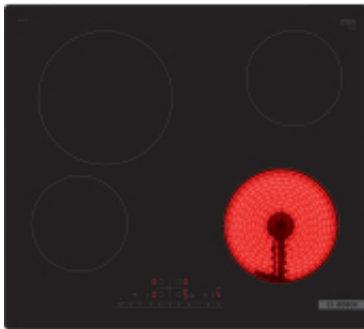

Link do produktu: <https://vipelektrogadzet.pl/plyta-ceramiczna-bosch-pke611fp2e-p-154607.html>

## Płyta ceramiczna BOSCH PKE611FP2E

Cena	<b>959,09 zł</b>
Dostępność	<b>Dostępny</b>
Numer katalogowy	<b>AGDBOSPGZ0249</b>
Kod producenta	<b>PKE611FP2E</b>
Kod EAN	<b>4242005280346</b>
PKWiU	<b>27.51.28.0</b>