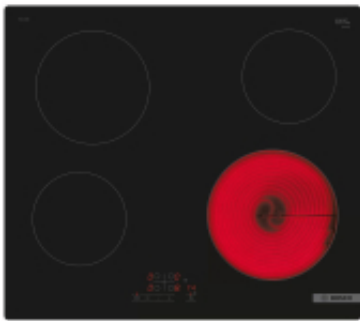

Link do produktu: <https://vipelektrogadzet.pl/plyta-ceramiczna-bosch-pke611bb2e-p-154609.html>

Płyta ceramiczna BOSCH PKE611BB2E

Cena	804,11 zł
Dostępność	Dostępny duża ilość
Numer katalogowy	AGDBOSPGZ0239
Kod producenta	PKE611BB2E
Kod EAN	4242005280278
PKWiU	27.51.28.0