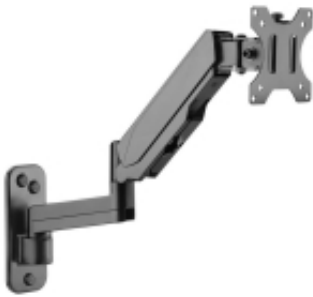

Link do produktu: <http://vipelektrogadzet.pl/techly-uchwyt-scienny-tv-ledlcd-17-32-cale-8kg-sp-p-291.html>

## TECHLY UCHWYT ŚCIENNY TV LED/LCD 17-32 CALE 8KG SP

Cena	<b>251,00 zł</b>
Dostępność	<b>Dostępny</b>
Numer katalogowy	<b>ACT-LFDTHLMOC0002</b>
Kod producenta	<b>102864</b>
Kod EAN	<b>8051128102864</b>

### Opis produktu

- Okres gwarancji: 10 lat(a)
- Liczba stawów: 3
- Kolor produktu: Czarny
- Materiał obudowy: Metal
- Funkcja anti-theft: Nie
- Głębokość produktu: 370 mm
- Szerokość produktu: 114 mm
- Wysokość produktu: 523 mm
- Waga produktu: 2,39 kg
- Podręcznik użytkownika: Tak
- Zakres kąta nachylenia: -35 - 35°
- Obracany: -90 - 90°
- Kąt obrotu: 360°, 90°
- Dystans do ściany (min.): 9,9 cm
- Dystans do ściany (max.): 42,2 cm
- Liczba punktów obrotowych: 3
- Regulowana głębokość: Tak
- Regulacja wysokości: Tak
- Wbudowana poziomica: Nie
- Odpowiedni dla zakrzywionego ekranu: Tak
- Kod zharmonizowanego systemu (HS): 85299097
- Maksymalna wielkość ekranu: 81,3 cm (32")
- Minimalna wielkość ekranu: 43,2 cm (17")
- Liczba obsługiwanych wyświetlaczy: 1
- Minimalny uchwyt VESA: 75 x 75 mm
- Maksymalny uchwyt VESA: 100 x 100 mm
- Typ mocowania: Ściana
- Interfejs do montażu panelu: 75 x 100 mm, 75 x 75 mm
- Maksymalny udźwig: 8 kg