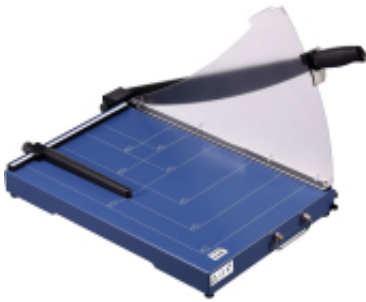

Link do produktu: <https://vipelektrogadzet.pl/olympia-g-4420-gilotyna-44-8-cm-20-ark-p-268319.html>

### Opis produktu

- **Format nośnika (podajnik 1):** A3
- **Ochrona palca:** Tak
- **Materiały:** Guma, Metal
- **Kolor produktu:** Niebieski, Czarny, Półprzezroczysty, Biały
- **Pojemność cięcia:** 44,8 cm, 20 ark.
- **Wysokość cięcia:** 448 mm
- **Długość cięcia:** 33 cm
- **Głębokość produktu:** 445 mm
- **Szerokość produktu:** 360 mm
- **Wysokość produktu:** 535 mm
- **Waga produktu:** 4,93 kg
- **Szerokość opakowania:** 660 mm
- **Głębokość opakowania:** 95 mm
- **Wysokość opakowania:** 380 mm
- **Waga wraz z opakowaniem:** 5,7 kg
- **Wysokość skrzyni wzorcowej (zewnątrznej):** 680 mm
- **Produkty w skrzyni głównej (zewnątrznej):** 2 szt.
- **Waga brutto obudowy głównej (zewnątrznej):** 12,5 kg
- **Kod zharmonizowanego systemu (HS):** 84729080
- **Długość skrzyni głównej (zewnątrznej):** 215 mm
- **Szerokość skrzyni zbiorczej (zewnątrznej):** 405 mm

#### Cechy:

- **Format nośnika (podajnik 1):** A3
- **Ochrona palca:** Tak
- **Materiały:** Guma, Metal
- **Kolor produktu:** Niebieski, Czarny, Półprzezroczysty, Biały
- **Pojemność cięcia:** 44,8 cm, 20 ark.
- **Wysokość cięcia:** 448 mm
- **Długość cięcia:** 33 cm

#### Waga i rozmiary:

- **Głębokość produktu:** 445 mm
- **Szerokość produktu:** 360 mm
- **Wysokość produktu:** 535 mm
- **Waga produktu:** 4,93 kg