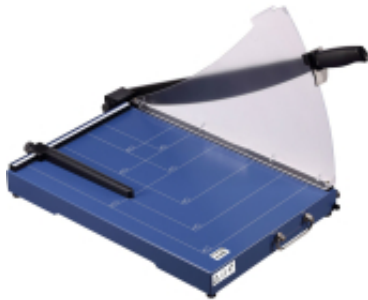

Link do produktu: <https://vipelektrogadzet.pl/olympia-g-4420-gilotyna-44-8-cm-20-ark-p-268319.html>

### Opis produktu

- **Format nośnika (podajnik 1):** A3
- **Ochrona palca:** Tak
- **Materiały:** Guma, Metal
- **Kolor produktu:** Niebieski, Czarny, Półprzezroczysty, Biały
- **Pojemność cięcia:** 44,8 cm, 20 ark.
- **Wysokość cięcia:** 448 mm
- **Długość cięcia:** 33 cm
- **Głębokość produktu:** 445 mm
- **Szerokość produktu:** 360 mm
- **Wysokość produktu:** 535 mm
- **Waga produktu:** 4,93 kg
- **Szerokość opakowania:** 660 mm
- **Głębokość opakowania:** 95 mm
- **Wysokość opakowania:** 380 mm
- **Waga wraz z opakowaniem:** 5,7 kg
- **Wysokość skrzyni wzorcowej (zewnątrznej):** 680 mm
- **Produkty w skrzyni głównej (zewnątrznej):** 2 szt.
- **Waga brutto obudowy głównej (zewnątrznej):** 12,5 kg
- **Kod zharmonizowanego systemu (HS):** 84729080
- **Długość skrzyni głównej (zewnątrznej):** 215 mm
- **Szerokość skrzyni zbiorczej (zewnątrznej):** 405 mm

#### Cechy:

- **Format nośnika (podajnik 1):** A3
- **Ochrona palca:** Tak
- **Materiały:** Guma, Metal
- **Kolor produktu:** Niebieski, Czarny, Półprzezroczysty, Biały
- **Pojemność cięcia:** 44,8 cm, 20 ark.
- **Wysokość cięcia:** 448 mm
- **Długość cięcia:** 33 cm

#### Waga i rozmiary:

- **Głębokość produktu:** 445 mm
- **Szerokość produktu:** 360 mm
- **Wysokość produktu:** 535 mm
- **Waga produktu:** 4,93 kg