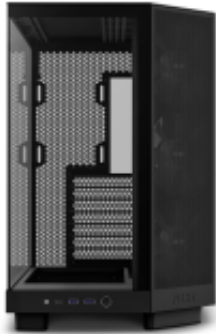

Link do produktu: <https://vipelektrogadzet.pl/nzxt-obudowa-komputerowa-nzxt-h6-flow-rgb-midi-tower-z-oknem-czarna-p-190038.html>

## NZXT OBUDOWA KOMPUTEROWA NZXT H6 FLOW RGB MIDI TOWER Z OKNEM CZARNA

Cena	<b>576,82 zł</b>
Dostępność	<b>Dostępny duża ilość</b>
Numer katalogowy	<b>WLONONWCRAYIP</b>
Kod producenta	<b>CC-H61FB-R1</b>
Kod EAN	<b>5056547204079</b>
PKWiU	<b>26.20.40.0</b>

### Opis produktu

- **Okres gwarancji:** 2 lat(a)
- **Maksymalna wysokość chłodzenia procesora:** 16,3 cm
- **Panel(e) ze szkła hartowanego:** Tak
- **Zarządzanie okablowaniem:** Tak
- **Lokalizacja oświetlenia:** Wentylator obudowy
- **Maksymalna długość kart graficznych:** 36,5 cm
- **Podświetlenie:** Tak
- **Ilość zatok 3.5":** 1
- **Obsługiwany typ płyty głównej:** micro ATX, Mini-ITX, ATX
- **Liczba slotów rozszerzeń:** 7
- **Materiały:** Szkło hartowane, Stal
- **Układ:** Midi Tower
- **Kolor podświetlenia:** Niebieski, Czerwony, Zielony
- **Przycisk Włączania/wyłączania:** Tak
- **Kolor produktu:** Czarny
- **Ilość zatok 2,5 ":** 2
- **Maksymalna długość PSU:** 20 cm
- **Model:** PC
- **Wysokość produktu:** 435 mm
- **Głębokość produktu:** 415 mm
- **Szerokość produktu:** 287 mm
- **Waga produktu:** 9,4 kg
- **Głębokość opakowania:** 361 mm
- **Szerokość opakowania:** 508 mm
- **Waga wraz z opakowaniem:** 11,2 kg
- **Wysokość opakowania:** 515 mm
- **Podręcznik użytkownika:** Tak
- **Obsługiwane rozmiary dysków twardej:** 2.5", 3.5"
- **Ilość portów USB 3.2 Gen 1 (3.1 Gen 1) Typu-A:** 2
- **Wejście audio:** Tak
- **Ilość portów USB 3.2 Gen 2 (3.1 Gen 2) Typu-C:** 1
- **Obsługiwana średnica wentylatorów dolnych:** 140
- **Prędkość wentylatora:** 0 - 1300 RPM
- **Maksymalna ilość wentylatorów przednich:** 3
- **Obsługiwane rozmiary chłodnic tylnych:** 120
- **Obsługiwana średnica wentylatorów górnych:** 140 mm, 120
- **Obsługiwana średnica wentylatorów przednich:** 120 mm
- **Maksymalna ilość wentylatorów dolnych:** 2