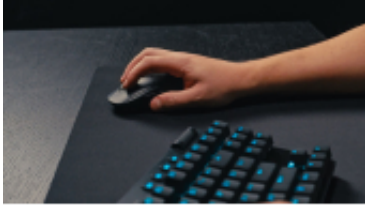

Link do produktu: <https://vipelektrogadzet.pl/mysz-logitech-g-pro-x2-superlight-bk-p-198854.html>

Mysz Logitech G Pro X2 SuperLight Bk

Cena	510,79 zł
Dostępność	Dostępny
Numer katalogowy	PERLOGMYS0540
Kod producenta	910-006630
Kod EAN	5099206104525
PKWiU	26.20.16.0

Opis produktu

- **Kolor powierzchni:** Monochromatyczny
- **Układ:** Praworęczny
- **Tworzywo stóp:** Policzterofluoroetylen (PTFE)
- **Kolor produktu:** Czarny
- **Źródło zasilania:** Baterie
- **Ładowanie akumulatora:** Tak
- **Pojemność baterii:** 290 mAh
- **Czas pracy na zasilaniu akumulatorowym:** 95 h
- **Liczba obsługiwanych baterii:** 1
- **Wysokość produktu:** 125 mm
- **Szerokość produktu:** 63,5 mm
- **Głębokość produktu:** 40 mm
- **Waga produktu:** 60 g
- **Obsługiwane systemy operacyjne Windows:** Tak
- **Dołączony adapter:** Tak
- **Przewody:** USB Type-A na USB Type-C
- **Ilość sztuk:** 1
- **Typ odbiornika:** Odbiornik nano
- **Baterie w zestawie:** Tak
- **Odbiornik dołączony:** Tak
- **Interfejs odbiornika bezprzewodowego:** USB Typu-A
- **Przewodnik użytkownika:** Tak
- **Rozdzielczość ruchu:** 32000 DPI
- **Typ przewijania (scroll type):** Koło
- **Czas odpowiedzi (typowy):** 0,5 ms
- **Liczba przycisków:** 5
- **Przyspieszenie (max):** 40 G
- **Technologia wykrywania ruchu:** Optyczny
- **Szybkość śledzenia myszy:** 500 ips
- **Interfejs urządzenia:** RF Wireless
- **Przeznaczenie:** Gaming
- **Rodzaj przycisków:** Wciskane przyciski
- **Wbudowana pamięć:** Tak
- **Typ przetwornika obrazu:** HERO 2
- **Częstotliwość Polling rate:** 2000 Hz
- **Długość kabla:** 1,8 m

Specyfikacja:

Konstrukcja:

- **Kolor powierzchni:** Monochromatyczny
- **Układ:** Praworęczny