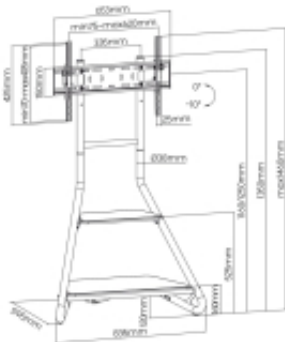

Link do produktu: <https://vipelektrogadzet.pl/maclean-uchwyt-wolnostojacy-pod-tv-narozny-w-stylu-bauhaus-dwupoziomowe-drewniane-polki-40kg-max-37-75-p-210890.html>

MACLEAN UCHWYT WOLNOSTOJĄCY POD TV / NAROŻNY, W STYLU BAUHAUS, DWUPOZIOMOWE DREWNIANE PÓŁKI 40KG MAX 37-75" MC-455

Cena	352,84 zł
Dostępność	Dostępny duża ilość
Numer katalogowy	TVAMCNUCH0096
Kod producenta	MC-455
Kod EAN	5902211129769
PKWiU	25.99.29.0

Opis produktu

- **Kolor produktu:** Czarny
- **Ostrzeżenia:** Regularnie sprawdzaj mocowania i dokręcaj śruby w razie potrzeby, aby uniknąć upadku monitora/telewizora., Upewnij się, że uchwyt jest zamontowany na odpowiedniej ścianie/biurku zgodnie z instrukcją producenta., Nie przekraczaj maksymalnej wagi lub rozmiaru ekranu przewidzianego dla danego uchwytu.
- **Typ mocowania:** Wolnostojący
- **Interfejs do montażu panelu:** 400 x 200, 900 x 600, 300 x 200, 200 x 200 mm, 400 x 300 mm, 600 x 400 mm, 800 x 400, 400 x 400 mm, 300 x 300 mm, 800 x 600
- **Maksymalny udźwig:** 35 kg
- **Maksymalny uchwyt VESA:** 900 x 600 mm
- **Minimalna wielkość ekranu:** 83,8 cm (33")
- **Maksymalna wielkość ekranu:** 190,5 cm (75")

Montaż:

- **Typ mocowania:** Wolnostojący
- **Interfejs do montażu panelu:** 400 x 200, 900 x 600, 300 x 200, 200 x 200 mm, 400 x 300 mm, 600 x 400 mm, 800 x 400, 400 x 400 mm, 300 x 300 mm, 800 x 600
- **Maksymalny udźwig:** 35 kg
- **Maksymalny uchwyt VESA:** 900 x 600 mm
- **Minimalna wielkość ekranu:** 83,8 cm (33")
- **Maksymalna wielkość ekranu:** 190,5 cm (75")