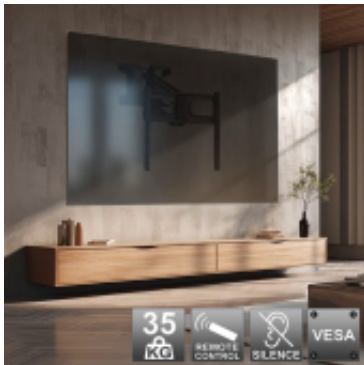

Link do produktu: <https://vipelektrogadzet.pl/maclean-uchwyty-do-tv-elektryczny-nad-kominek-37-70-35kg-z-pilotem-mc-891-p-210716.html>

MACLEAN UCHWYT DO TV ELEKTRYCZNY NAD KOMINEK 37"-70" 35KG Z PILOTEM MC-891

Cena	810,57 zł
Dostępność	Dostępny
Numer katalogowy	TVAMCNUCH0091
Kod producenta	MC-891
Kod EAN	5902211116844
PKWiU	25.99.29.0

Opis produktu

- **Kolor produktu:** Czarny
- **Orientacja:** Krajobraz/Portret
- **Prosty montaż:** Tak
- **Zawiera zacisk:** Tak
- **Zestaw do montażu:** Tak
- **Możliwość pochylenia:** Tak
- **Regulacja pochylenia:** Tak
- **Regulacja wysokości:** Tak
- **Ostrzeżenia:** Regularnie sprawdzaj mocowania i dokręcaj śruby w razie potrzeby, aby uniknąć upadku monitora/telewizora., Upewnij się, że uchwyt jest zamontowany na odpowiedniej ścianie/biurku zgodnie z instrukcją producenta., Nie przekraczaj maksymalnej wagi lub rozmiaru ekranu przewidzianego dla danego uchwyty.
- **Maksymalny uchwyt VESA:** 600 x 400 mm
- **Maksymalny udźwig:** 35 kg
- **Maksymalna wielkość ekranu:** 177,8 cm (70")
- **Minimalny uchwyt VESA:** 200 x 100 mm
- **Minimalna wielkość ekranu:** 94 cm (37")
- **Liczba obsługiwanych wyświetlaczy:** 1
- **Typ montażu:** Montaż naścienny

Specyfikacja:

Konstrukcja:

- **Kolor produktu:** Czarny
- **Orientacja:** Krajobraz/Portret
- **Prosty montaż:** Tak

Zawartość opakowania:

- **Zawiera zacisk:** Tak
- **Zestaw do montażu:** Tak

Ergonomia:

- **Możliwość pochylenia:** Tak
- **Regulacja pochylenia:** Tak
- **Regulacja wysokości:** Tak