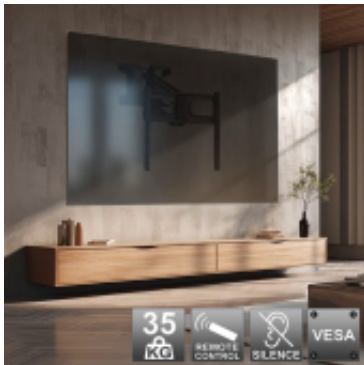

Link do produktu: <https://vipelektrogadzet.pl/maclean-uchwyty-do-tv-elektryczny-nad-kominek-37-70-35kg-z-pilotem-mc-891-p-210716.html>

MACLEAN UCHWYT DO TV ELEKTRYCZNY NAD KOMINEK 37"-70" 35KG Z PILOTEM MC-891

Cena	898,64 zł
Dostępność	Dostępny
Numer katalogowy	TVAMCNUCH0091
Kod producenta	MC-891
Kod EAN	5902211116844
PKWiU	25.99.29.0

Opis produktu

- **Kolor produktu:** Czarny
- **Orientacja:** Krajobraz/Portret
- **Prosty montaż:** Tak
- **Zawiera zacisk:** Tak
- **Zestaw do montażu:** Tak
- **Możliwość pochylenia:** Tak
- **Regulacja pochylenia:** Tak
- **Regulacja wysokości:** Tak
- **Ostrzeżenia:** Regularnie sprawdzaj mocowania i dokręcaj śruby w razie potrzeby, aby uniknąć upadku monitora/telewizora., Upewnij się, że uchwyt jest zamontowany na odpowiedniej ścianie/biurku zgodnie z instrukcją producenta., Nie przekraczaj maksymalnej wagi lub rozmiaru ekranu przewidzianego dla danego uchwyty.
- **Maksymalny uchwyt VESA:** 600 x 400 mm
- **Maksymalny udźwig:** 35 kg
- **Maksymalna wielkość ekranu:** 177,8 cm (70")
- **Minimalny uchwyt VESA:** 200 x 100 mm
- **Minimalna wielkość ekranu:** 94 cm (37")
- **Liczba obsługiwanych wyświetlaczy:** 1
- **Typ montażu:** Montaż naścienny

Specyfikacja:

Konstrukcja:

- **Kolor produktu:** Czarny
- **Orientacja:** Krajobraz/Portret
- **Prosty montaż:** Tak

Zawartość opakowania:

- **Zawiera zacisk:** Tak
- **Zestaw do montażu:** Tak

Ergonomia:

- **Możliwość pochylenia:** Tak
- **Regulacja pochylenia:** Tak
- **Regulacja wysokości:** Tak