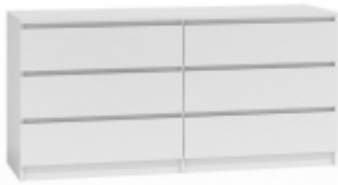

Link do produktu: <https://vipelektrogadzet.pl/m6-malwa-komoda-140cm-6-szuflad-biala-p-178222.html>

M6 MALWA KOMODA 140CM 6 SZUFLAD BIAŁA

Cena	541,80 zł
Dostępność	Dostępny
Numer katalogowy	KOYTOHZPM0085
Kod producenta	M6 140 BIEL 2X3 KPL
Kod EAN	5902838460450
PKWiU	31.09.12.0

Opis produktu

- **Typ wykończenia ramy:** Matowy
- **Materiał blatu:** Płyta wiórowa
- **Ilość szuflad:** 6
- **Dodatkowe informacje:** Bezuchwytowe fronty, Zdjęcia zestawów przedstawiają przykładową aranżację z innymi meblami z kolekcji. Pozostałe bryły są dostępne w osobnej sprzedaży., Szuflady - na prowadnicach rolkowych to gwarancja wygodnego, a przede wszystkim bezpiecznego użytkowania., Obrzeża - wykończone tworzywem ABS (charakteryzującym się dużą wytrzymałością mechaniczną i chemiczną), Meble do samodzielnego montażu, Gładkie boki bez zaślepek i widocznych otworów, Istnieje możliwość dokupienia oświetlenia szafkowego LED., Płyta wiórowa laminowana wyróżnia się odpornością na naprężenia mechaniczne i ekstremalne temperatury
- **Materiał wykończenia blatu:** Laminat
- **Kolor produktu:** Biały
- **Uchwyt(y):** Nie
- **Kolekcja:** MALWA
- **Typ wykończenia frontów:** Matowy
- **Lustro:** Nie
- **Materiał ramy:** Płyta wiórowa
- **Kolor powierzchni:** Monochromatyczny
- **Materiał wykończenia frontów:** Laminat
- **Styl:** Nowoczesny
- **Materiał wykończenia ramy:** Laminat
- **Grubość płyty meblowej:** 16 mm
- **Wysokość produktu:** 750 mm
- **Szerokość produktu:** 1380 mm
- **Głębokość produktu:** 400 mm
- **Waga wraz z opakowaniem:** 46,5 kg
- **Zawartość zestawu:** Instrukcja montażu x 1, Wszystkie potrzebne akcesoria montażowe x 1, Komoda x 1
- **Ilość paczek:** 2
- **Ostrzeżenia:** Uważaj podczas montażu, aby nie uszkodzić krawędzi ani powierzchni., Upewnij się, że komoda jest stabilnie ustawiona i ewentualnie przymocowana do ściany, aby uniknąć przewrócenia., Nie obciążaj nadmiernie półek ani szuflad, aby zapobiec uszkodzeniu.