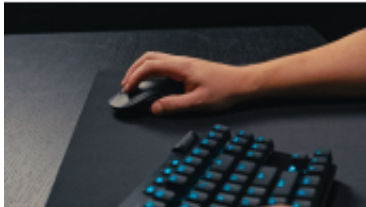

Link do produktu: <https://vipelektrogadzet.pl/logitech-g-pro-x-myszka-gaming-po-prawej-stronie-rf-wireless-optyczny-32000-dpi-p-233887.html>

Logitech G PRO X myszka Gaming Po prawej stronie RF Wireless Optyczny 32000 DPI