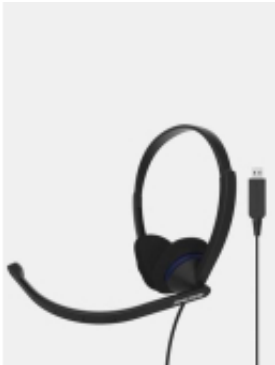

Link do produktu: <https://vipelektrogadzet.pl/koss-headphones-cs200-usb-wired-on-ear-microphone-usb-type-a-black-p-223823.html>

Koss Headphones CS200 USB Wired, On-Ear, Microphone, USB Type-A, Black

Cena	185,18 zł
Dostępność	Dostępny
Numer katalogowy	PERKOSSLU0003
Kod producenta	194390
Kod EAN	21299194393
PKWiU	26.40.42.0

Opis produktu

- **Zastosowanie:** Połączenia/muzyka
- **Podświetlenie:** Nie
- **Styl noszenia:** Nagłówny
- **Typ zestawu słuchawkowego:** Stereofoniczny
- **Długość kabla:** 2,4 m
- **Kolor kabla:** Czarny
- **Typ produktu:** Zestaw słuchawkowy
- **Odłączany przewód:** Nie
- **Kolor produktu:** Czarny
- **Złącze USB:** USB Typu-A
- **Sposób łączności:** Przewodowy
- **Połączenie USB:** Tak
- **Bluetooth:** Nie
- **Zasilanie bateryjne:** Nie
- **Mikrofon z redukcją szumów:** Tak
- **Typ mikrofonu:** Na wysięgniku
- **Ostrzeżenia:** Przed użyciem zapoznaj się z instrukcją obsługi., Nie demontuj ani nie modyfikuj produktu samodzielnie., Produkt zawiera baterie, które powinny być prawidłowo utylizowane.
- **Czułość słuchawek:** 102 dB
- **Impedancja:** 32 Ω
- **Pasma przenoszenia:** 20 - 22000 Hz

Specyfikacja:

Wydajność:

- **Zastosowanie:** Połączenia/muzyka
- **Podświetlenie:** Nie
- **Styl noszenia:** Nagłówny
- **Typ zestawu słuchawkowego:** Stereofoniczny
- **Długość kabla:** 2,4 m
- **Kolor kabla:** Czarny
- **Typ produktu:** Zestaw słuchawkowy
- **Odłączany przewód:** Nie
- **Kolor produktu:** Czarny