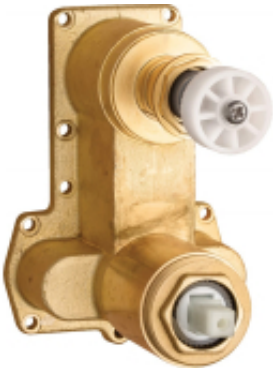

Dane aktualne na dzień: 25-05-2026 16:04

Link do produktu: <https://vipelektrogadzet.pl/korpus-boxa-podtynkowego-mieszaczowego-z-przelacznikiem-natrysku-bxy-m44m-5908212092217-p-150073.html>

Korpus BOXa podtynkowego mieszaczowego z przełącznikiem natrysku BXY_M44M 5908212092217

| | |
|------------------|----------------------------|
| Cena | 715,79 zł |
| Dostępność | Dostępny duża ilość |
| Numer katalogowy | WLONONWCR2203 |
| Kod producenta | BXY_M44M |
| Kod EAN | 5908212092217 |