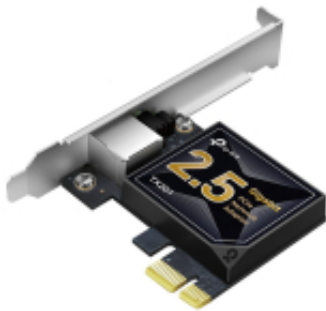

Link do produktu: <https://vipelektrogadzet.pl/karta-sieciowa-tp-link-tx201-p-178569.html>

Karta sieciowa TP-LINK TX201

Cena	93,48 zł
Dostępność	Dostępny duża ilość
Numer katalogowy	KSITPLPCI0002
Kod producenta	TX201
Kod EAN	4897098687833
PKWiU	26.12.20.0

-
- **Zgodność z zasadami zrównoważonego rozwoju:** Tak

Specyfikacja:

Szczegóły techniczne:

- **Certyfikaty zgodności:** CE, Federalna Komisja Łączności (FCC), RoHS

Konstrukcja:

- **Kolor produktu:** Szary, Czarny
- **Przeznaczenie:** PC/Laptop
- **Wewnętrzny:** Tak
- **Diody LED:** Działanie, Link