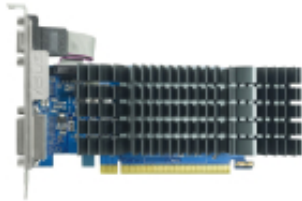

Link do produktu: <https://vipelektrogadzet.pl/karta-graf-asus-geforce-gt-710-2gb-gddr5-evo-low-p-p-212369.html>

Karta graf. ASUS GeForce GT 710 2GB GDDR5 EVO Low-P

Cena	272,60 zł
Dostępność	Dostępny duża ilość
Numer katalogowy	VGAASUNVD0895
Kod producenta	90YV0ALA-M0NA00
Kod EAN	4711387418680
PKWiU	26.12.20.0

Opis produktu

- **Technologia CUDA:** Tak
- **Maksymalna ilość obsługiwanych wyświetlaczy:** 3
- **Rodzina procesorów grafiki:** NVIDIA
- **Procesor graficzny:** GeForce GT 710
- **Obsługa przetwarzania równoległego:** Nieobsługiwany
- **Rdzenie CUDA:** 192
- **Maksymalna rozdzielczość:** 3840 x 2160 px
- **Magistrala pamięci:** 64 bit
- **Typ pamięci adaptera grafiki:** GDDR5
- **Pamięć karty graficznej:** 2 GB
- **Prędkość zegara pamięci:** 5012 MHz
- **Kolor produktu:** Niebieski, Czarny
- **Rodzaj chłodzenia:** Pasywne
- **Ilość gniazd:** 2
- **Minimalna moc zasilacza:** 300 W
- **Długość produktu:** 170 mm
- **Głębokość produktu:** 39 mm
- **Wysokość produktu:** 69 mm
- **Waga produktu:** 254 g
- **Wersja HDCP:** 1.4
- **Wersja OpenGL:** 4.5
- **HDCP:** Tak
- **Głębokość opakowania:** 163 mm
- **Wysokość opakowania:** 50 mm
- **Rodzaj opakowania:** Pudełko
- **Waga wraz z opakowaniem:** 480 g
- **Szerokość opakowania:** 228 mm
- **Ilość portów HDMI:** 1
- **Liczba portów VGA (D-Sub):** 1
- **Wersja HDMI:** 1.4b
- **Ilość portów DVI-D:** 1
- **Typ interfejsu:** PCI Express 2.0
- **Ostrzeżenia:** Nie wdychać pyłu/rozpylonej mgły., Unikać kontaktu ze skórą i oczami., Nie wyrzucać do zwykłych śmietników.

Specyfikacja:

Procesor:

- **Technologia CUDA:** Tak
- **Maksymalna ilość obsługiwanych wyświetlaczy:** 3

-
- **Rodzina procesorów grafiki:** NVIDIA
 - **Procesor graficzny:** GeForce GT 710
 - **Obsługa przetwarzania równoległego:** Nieobsługiwany
 - **Rdzenie CUDA:** 192
 - **Maksymalna rozdzielczość:** 3840 x 2160 px