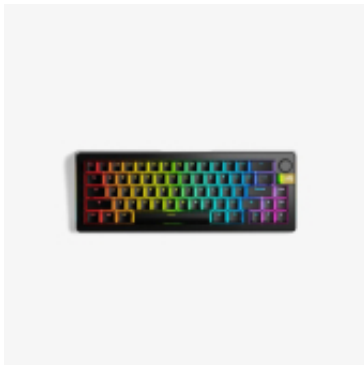

Link do produktu: <https://vipelektrogadzet.pl/glorious-gmmk-3-pro-he-wireless-65-custom-gaming-tastatur-pre-built-ansi-us-fox-he-switches-schwarz-p-198326.html>

## Glorious GMMK 3 Pro HE Wireless 65 % Custom Gaming-Tastatur - Pre-Built, ANSI (US), Fox HE Switches, schwarz

|                  |                      |
|------------------|----------------------|
| Cena             | <b>877,10 zł</b>     |
| Dostępność       | <b>Dostępny</b>      |
| Numer katalogowy | <b>WLONONWCRGTMJ</b> |
| Kod producenta   | <b>GATA-2755</b>     |
| Kod EAN          | <b>0840408300032</b> |