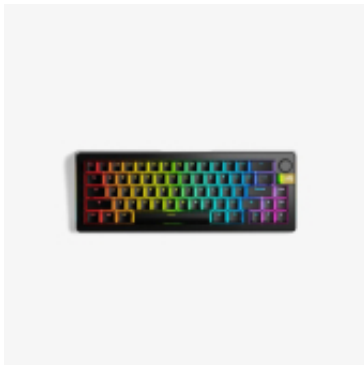

Link do produktu: <https://vipelektrogadzet.pl/glorious-gmmk-3-pro-he-wireless-65-custom-gaming-tastatur-pre-built-ansi-us-fox-he-switches-schwarz-p-198326.html>

## Glorious GMMK 3 Pro HE Wireless 65 % Custom Gaming-Tastatur - Pre-Built, ANSI (US), Fox HE Switches, schwarz

Cena	<b>1 970,57 zł</b>
Dostępność	<b>Dostępny</b>
Numer katalogowy	<b>WLONONWCRGTMJ</b>
Kod producenta	<b>GATA-2755</b>
Kod EAN	<b>0840408300032</b>

### Opis produktu

- **Odłączany przewód:** Tak
- **Kolor powierzchni:** Monochromatyczny
- **Podświetlenie:** Tak
- **Typ podświetlacza:** RGB LED
- **Styl klawiatury:** Prosty
- **Diody LED:** Tak
- **Materiały:** Aluminium
- **Kolor podświetlenia:** Wielobarwny
- **Kolor produktu:** Czarny
- **Czas pracy na zasilaniu akumulatorowym:** 26 h
- **Rodzaj zasilania:** Bateria
- **Port ładowania USB typu C:** Tak
- **Wymiary klawiatury (SxGxW):** 335 x 125 x 42,5 mm
- **Obsługiwane systemy operacyjne Windows:** Tak
- **Obsługiwany systemy operacyjne Linux:** Tak
- **Obsługiwane systemy operacyjne Mac:** Tak
- **Wysokość opakowania:** 65 mm
- **Szerokość opakowania:** 160 mm
- **Głębokość opakowania:** 350 mm
- **Liczba dołączonych produktów:** 1 szt.
- **Dołączona myszka:** Nie
- **Materiał klawiszy:** Politereftalan butylenu (PBT)
- **Język klawiatury:** US English
- **Sposób łączności:** Bezprzewodowy
- **Profil klawiatury:** Wysokoprofilowy
- **Klawisze Windows:** Tak
- **Urządzenie wskazujące:** Nie
- **Typ klawiatury:** Mechaniczna
- **Zastosowanie:** Gaming
- **Interfejs urządzenia:** RF Wireless
- **Klawiatura numeryczna:** Nie
- **Nakładki na klucze:** Podwójny strzał
- **Rozmiar klawiatury:** 65%
- **Układ klawiatury:** QWERTY
- **Częstotliwość Polling rate:** 8000 Hz
- **Okres gwarancji:** 2 lat(a)
- **Waga brutto obudowy głównej (zewnętrznej):** 10,6 kg
- **Produkty w skrzyni głównej (zewnętrznej):** 5 szt.
- **Wysokość skrzyni wzorcowej (zewnętrznej):** 185 mm
- **Szerokość skrzyni zbiorczej (zewnętrznej):** 345 mm