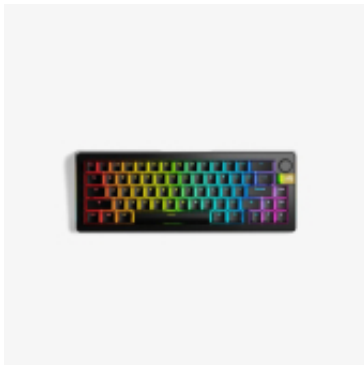

Link do produktu: <https://vipelektrogadzet.pl/glorious-gmmk-3-pro-he-wireless-65-custom-gaming-tastatur-pre-built-ansi-us-fox-he-switches-schwarz-p-198326.html>

## Glorious GMMK 3 Pro HE Wireless 65 % Custom Gaming-Tastatur - Pre-Built, ANSI (US), Fox HE Switches, schwarz

Cena	<b>1 961,38 zł</b>
Dostępność	<b>Dostępny</b>
Numer katalogowy	<b>WLONONWCRGTMJ</b>
Kod producenta	<b>GATA-2755</b>
Kod EAN	<b>0840408300032</b>

### Opis produktu

- **Odłączany przewód:** Tak
- **Kolor powierzchni:** Monochromatyczny
- **Podświetlenie:** Tak
- **Typ podświetlacza:** RGB LED
- **Styl klawiatury:** Prosty
- **Diody LED:** Tak
- **Materiały:** Aluminium
- **Kolor podświetlenia:** Wielobarwny
- **Kolor produktu:** Czarny
- **Czas pracy na zasilaniu akumulatorowym:** 26 h
- **Rodzaj zasilania:** Bateria
- **Port ładowania USB typu C:** Tak
- **Wymiary klawiatury (SxGxW):** 335 x 125 x 42,5 mm
- **Obsługiwane systemy operacyjne Windows:** Tak
- **Obsługiwany systemy operacyjne Linux:** Tak
- **Obsługiwane systemy operacyjne Mac:** Tak
- **Wysokość opakowania:** 65 mm
- **Szerokość opakowania:** 160 mm
- **Głębokość opakowania:** 350 mm
- **Liczba dołączonych produktów:** 1 szt.
- **Dołączona myszka:** Nie
- **Materiał klawiszy:** Politereftalan butylenu (PBT)
- **Język klawiatury:** US English
- **Sposób łączności:** Bezprzewodowy
- **Profil klawiatury:** Wysokoprofilowy
- **Klawisze Windows:** Tak
- **Urządzenie wskazujące:** Nie
- **Typ klawiatury:** Mechaniczna
- **Zastosowanie:** Gaming
- **Interfejs urządzenia:** RF Wireless
- **Klawiatura numeryczna:** Nie
- **Nakładki na klucze:** Podwójny strzał
- **Rozmiar klawiatury:** 65%
- **Układ klawiatury:** QWERTY
- **Częstotliwość Polling rate:** 8000 Hz
- **Okres gwarancji:** 2 lat(a)
- **Waga brutto obudowy głównej (zewnętrznej):** 10,6 kg
- **Produkty w skrzyni głównej (zewnętrznej):** 5 szt.
- **Wysokość skrzyni wzorcowej (zewnętrznej):** 185 mm
- **Szerokość skrzyni zbiorczej (zewnętrznej):** 345 mm