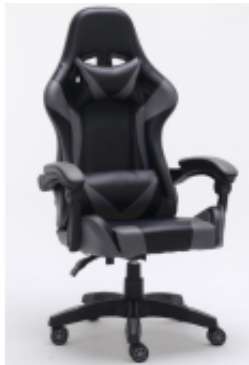

Link do produktu: <https://vipelektrogadzet.pl/fotel-obrotowy-gamingowy-krzeslo-remus-szary-p-170151.html>

## FOTEL OBROTOWY GAMINGOWY KRZESŁO REMUS SZARY

Cena **265,43 zł**

Dostępność **Dostępny**

Numer katalogowy **GAMTOHFOT0004**

Kod producenta **REMUS SZ**

Kod EAN **5902838469521**

PKWiU **31.00.11.0**

### Opis produktu

- **Kolor oparcia:** Czarny
- **Koła transportowe:** Tak
- **Materiał oparcia:** Sztuczna skóra
- **Typ siedziska:** Obite siedzisko
- **Podłokietnik:** Tak
- **Typ oparcia:** Obite oparcie
- **Materiał ramy:** Polipropylen (PP)
- **Materiał siedziska:** Sztuczna skóra
- **Kolor siedziska:** Szary, Czarny
- **Zagłówek:** Tak
- **Wysokość siedziska (min.):** 44 cm
- **Głębokość produktu:** 620 mm
- **Wysokość siedziska (maks.):** 54 cm
- **Szerokość siedziska:** 40 cm
- **Wysokość (max.):** 125 cm
- **Szerokość produktu:** 660 mm
- **Wysokość produktu:** 1150 mm
- **Głębokość siedziska:** 50 cm
- **Waga wraz z opakowaniem:** 18 kg
- **Ostrzeżenia:** Trzymać z dala od źródeł otwartego ognia oraz wysokiej temperatury., Nie należy używać fotela w sposób niezgodny z jego przeznaczeniem., Należy unikać nagłych ruchów podczas siedzenia na fotelu, aby uniknąć upadków.

#### Cechy:

- **Kolor oparcia:** Czarny
- **Koła transportowe:** Tak
- **Materiał oparcia:** Sztuczna skóra
- **Typ siedziska:** Obite siedzisko
- **Podłokietnik:** Tak
- **Typ oparcia:** Obite oparcie
- **Materiał ramy:** Polipropylen (PP)
- **Materiał siedziska:** Sztuczna skóra
- **Kolor siedziska:** Szary, Czarny
- **Zagłówek:** Tak