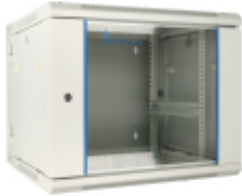

Link do produktu: <https://vipelektrogadzet.pl/extralink-szafa-rack-9u-600x600-azh-szara-montowana-na-scianie-dwusekcyjna-p-206428.html>

Extralink Szafa rack 9U 600x600 AZH Szara montowana na ścianie, dwusekcyjna

Cena	464,74 zł
Dostępność	Dostępny
Numer katalogowy	WLONONWCR8993
Kod producenta	EX.12950
Kod EAN	5903148912950
PKWiU	27.12.40.0

Opis produktu

- **Materiały:** Metal, Szkło
- **Konstrukcja drzwi tylnych:** Metal
- **Panele boczne w zestawie:** Tak
- **Relingi:** Tak
- **Zamek klucza drzwi przednich:** Tak
- **Konstrukcja panelu bocznego:** Metal
- **Usuwalne panele boczne:** Tak
- **Kolor produktu:** Szary
- **Konstrukcja drzwi przednich:** Szkło/stal
- **Rodzaj chłodzenia:** Pasywne
- **Zdejmowalne drzwi przednie:** Tak
- **Zamek na klucz panelu bocznego:** Tak
- **Rodzaj ramy:** Otwarty
- **Model:** Szafa wisząca
- **Maksymalny udźwig:** 60 kg
- **Zamek:** Tak
- **Pojemność stelaża:** 9U
- **Zamek klucza drzwi tylnych:** Nie
- **Zdejmowalne drzwi tylne:** Nie
- **Szerokość produktu:** 600 mm
- **Głębokość produktu:** 750 mm
- **Rozmiar:** 48,3 cm (19")
- **Wysokość produktu:** 505 mm
- **Ostrzeżenia:** Ostrożnie obchodzić się z elementami szklanymi, mogą się stłuc i spowodować skaleczenia., Dbaj o odpowiednią wentylację, aby uniknąć przegrzewania sprzętu zamontowanego w szafie., Przed przystąpieniem do instalacji upewnij się, że ściana jest w stanie utrzymać odpowiedni ciężar szafy.

-
- **Usuwalne panele boczne:** Tak
 - **Kolor produktu:** Szary
 - **Konstrukcja drzwi przednich:** Szkło/stal
 - **Rodzaj chłodzenia:** Pasywne
 - **Zdemowalne drzwi przednie:** Tak
 - **Zamek na klucz panelu bocznego:** Tak
 - **Rodzaj ramy:** Otwarty
 - **Model:** Szafa wisząca
 - **Maksymalny udźwig:** 60 kg
 - **Zamek:** Tak
 - **Pojemność stelaża:** 9U
 - **Zamek klucza drzwi tylnych:** Nie
 - **Zdemowalne drzwi tylne:** Nie