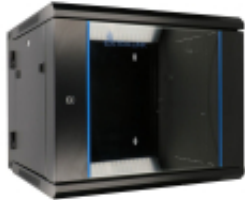

Link do produktu: <https://vipelektrogadzet.pl/extralink-szafa-rack-9u-600x600-azh-czarna-montowana-na-scianie-dwusekcyjna-p-206405.html>

Extralink Szafa rack 9U 600x600 AZH Czarna montowana na ścianie, dwusekcyjna

Opis produktu

- **Model:** Szafa wisząca
- **Kolor produktu:** Czarny
- **Maksymalny udźwig:** 60 kg
- **Rodzaj ramy:** Zamknięty
- **Rodzaj chłodzenia:** Pasywne
- **Zamek klucza drzwi przednich:** Tak
- **Materiały:** Metal
- **Relingi:** Tak
- **Konstrukcja panelu bocznego:** Metal
- **Usuwalne panele boczne:** Tak
- **Pojemność stelaża:** 9U
- **Zamek:** Tak
- **Zamek na klucz panelu bocznego:** Tak
- **Zamek klucza drzwi tylnych:** Nie
- **Konstrukcja drzwi przednich:** Szkło/stal
- **Zdejmowalne drzwi tylne:** Nie
- **Zdejmowalne drzwi przednie:** Tak
- **Konstrukcja drzwi tylnych:** Metal
- **Panele boczne w zestawie:** Tak
- **Dźwiękochłonna:** Nie
- **Rozmiar:** 48,3 cm (19")
- **Szerokość produktu:** 600 mm
- **Wysokość produktu:** 505 mm
- **Głębokość produktu:** 750 mm
- **Dołączone śruby:** Tak
- **W zestawie nakrętki:** Tak