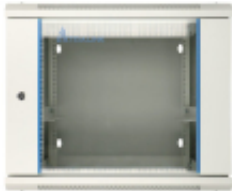

Link do produktu: <https://vipelektrogadzet.pl/extralink-szafa-rack-12u-600x600-azh-szara-montowana-na-scianie-dwusekcyjna-p-206407.html>

Extralink Szafa rack 12U 600x600 AZH Szara montowana na ścianie, dwusekcyjna

Cena	719,59 zł
Dostępność	Dostępny
Numer katalogowy	WLONONWCRDZHU
Kod producenta	EX.12912
Kod EAN	5903148912912

Opis produktu

- **Rodzaj ramy:** Zamknięty
- **Zamek na klucz panelu bocznego:** Tak
- **Relingi:** Tak
- **Konstrukcja drzwi przednich:** Szkło hartowane
- **Materiały:** Szkło hartowane, Metal
- **Konstrukcja drzwi tylnych:** Metal
- **Pojemność stelaża:** 12U
- **Konstrukcja panelu bocznego:** Metal
- **Zamek klucza drzwi tylnych:** Nie
- **Kolor produktu:** Szary
- **Maksymalny udźwig:** 60 kg
- **Usuwalne panele boczne:** Tak
- **Zamek klucza drzwi przednich:** Tak
- **Zdejmowalne drzwi przednie:** Tak
- **Model:** Szafa wisząca
- **Zamek:** Tak
- **Panele boczne w zestawie:** Tak
- **Zdejmowalne drzwi tylne:** Nie
- **Dźwiękochłonna:** Nie
- **Szerokość produktu:** 600 mm
- **Wysokość produktu:** 640 mm
- **Głębokość produktu:** 750 mm
- **Rozmiar:** 48,3 cm (19")

Specyfikacja:

Cechy:

- **Rodzaj ramy:** Zamknięty
- **Zamek na klucz panelu bocznego:** Tak
- **Relingi:** Tak
- **Konstrukcja drzwi przednich:** Szkło hartowane
- **Materiały:** Szkło hartowane, Metal
- **Konstrukcja drzwi tylnych:** Metal
- **Pojemność stelaża:** 12U
- **Konstrukcja panelu bocznego:** Metal
- **Zamek klucza drzwi tylnych:** Nie
- **Kolor produktu:** Szary
- **Maksymalny udźwig:** 60 kg

Waga i rozmiary:

- **Szerokość produktu:** 600 mm
- **Wysokość produktu:** 640 mm
- **Głębokość produktu:** 750 mm
- **Rozmiar:** 48,3 cm (19")