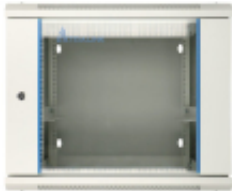

Link do produktu: <https://vipelektrogadzet.pl/extralink-szafa-rack-12u-600x600-azh-szara-montowana-na-scianie-dwusekcyjna-p-206407.html>

Extralink Szafa rack 12U 600x600 AZH Szara montowana na ścianie, dwusekcyjna

Cena	568,19 zł
Dostępność	Dostępny
Numer katalogowy	WLONONWCRDZHU
Kod producenta	EX.12912
Kod EAN	5903148912912

Opis produktu

- **Rodzaj ramy:** Zamknięty
- **Zamek na klucz panelu bocznego:** Tak
- **Relingi:** Tak
- **Konstrukcja drzwi przednich:** Szkło hartowane
- **Materiały:** Szkło hartowane, Metal
- **Konstrukcja drzwi tylnych:** Metal
- **Pojemność stelaża:** 12U
- **Konstrukcja panelu bocznego:** Metal
- **Zamek klucza drzwi tylnych:** Nie
- **Kolor produktu:** Szary
- **Maksymalny udźwig:** 60 kg
- **Usuwalne panele boczne:** Tak
- **Zamek klucza drzwi przednich:** Tak
- **Zdejmowalne drzwi przednie:** Tak
- **Model:** Szafa wisząca
- **Zamek:** Tak
- **Panele boczne w zestawie:** Tak
- **Zdejmowalne drzwi tylne:** Nie
- **Dźwiękochłonna:** Nie
- **Szerokość produktu:** 600 mm
- **Wysokość produktu:** 640 mm
- **Głębokość produktu:** 750 mm
- **Rozmiar:** 48,3 cm (19")

Specyfikacja:

Cechy:

- **Rodzaj ramy:** Zamknięty
- **Zamek na klucz panelu bocznego:** Tak
- **Relingi:** Tak
- **Konstrukcja drzwi przednich:** Szkło hartowane
- **Materiały:** Szkło hartowane, Metal
- **Konstrukcja drzwi tylnych:** Metal
- **Pojemność stelaża:** 12U
- **Konstrukcja panelu bocznego:** Metal
- **Zamek klucza drzwi tylnych:** Nie
- **Kolor produktu:** Szary
- **Maksymalny udźwig:** 60 kg