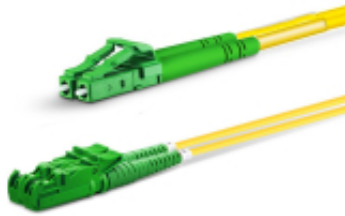

Link do produktu: <https://vipelektrogadzet.pl/equip-255105-kabel-infiniband-swiatlowodowy-5-m-e-2000-lc-zolty-p-268965.html>

Equip 255105 kabel InfiniBand / światłowodowy 5 m E-2000 LC Żółty

Cena	178,15 zł
Dostępność	Dostępny
Numer katalogowy	WLONONWCRPNLM
Kod producenta	572427
Kod EAN	4015867243428

Opis produktu

- **Złączka 1:** E-2000
- **Pełny duplex:** Tak
- **Złącze 2:** Męska
- **Złączka 2:** LC
- **Złącze 1:** Męska
- **Materiał płaszcz:** Materiał nie wydzielający szkodliwych gazów podczas pożaru(LSZH)
- **Kolor produktu:** Żółty
- **Struktura światłowodu jednomodowego:** Pojedynczy
- **Długość kabla:** 5 m
- **Średnica powłoki:** 125 μm
- **Kształt kabla:** Okrągły
- **Średnica rdzenia:** 9 μm
- **Typ światłowodu:** OS2
- **Waga produktu:** 53 g
- **Szerokość opakowania:** 275 mm
- **Waga wraz z opakowaniem:** 64 g
- **Wysokość opakowania:** 175 mm
- **Głębokość opakowania:** 18 mm
- **Certyfikaty zgodności:** RoHS, REACH
- **Waga brutto obudowy głównej (zewnątrznej):** 11,5 kg
- **Kraj pochodzenia:** Chiny
- **Szerokość skrzyni zbiorczej (zewnątrznej):** 400 mm
- **Kod produktu celnego (TARIC):** 8544700000
- **Produkty w skrzyni głównej (zewnątrznej):** 200 szt.
- **Długość skrzyni głównej (zewnątrznej):** 300 mm
- **Wysokość skrzyni wzorcowej (zewnątrznej):** 400 mm

Specyfikacja:

Cechy:

- **Złączka 1:** E-2000
- **Pełny duplex:** Tak
- **Złącze 2:** Męska
- **Złączka 2:** LC
- **Złącze 1:** Męska
- **Materiał płaszcz:** Materiał nie wydzielający szkodliwych gazów podczas pożaru(LSZH)
- **Kolor produktu:** Żółty
- **Struktura światłowodu jednomodowego:** Pojedynczy
- **Długość kabla:** 5 m
- **Średnica powłoki:** 125 μm

-
- **Kształt kabla:** Okrągły
 - **Średnica rdzenia:** 9 μm
 - **Typ światłowodu:** OS2

Waga i rozmiary:

- **Waga produktu:** 53 g

Dane opakowania:

- **Szerokość opakowania:** 275 mm
- **Waga wraz z opakowaniem:** 64 g
- **Wysokość opakowania:** 175 mm
- **Głębokość opakowania:** 18 mm