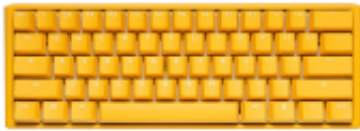

Link do produktu: <https://vipelektrogadzet.pl/ducky-one-3-yellow-mini-klawiatura-gaming-usb-niemiecki-zolty-p-271731.html>

Ducky One 3 Yellow Mini klawiatura Gaming USB Niemiecki Żółty

Cena	426,38 zł
Dostępność	Dostępny duża ilość
Numer katalogowy	WLONONWCRPRNY
Kod producenta	GATA-1621
Kod EAN	4711281560157

Opis produktu

- **Obsługiwany typ USB:** USB Typu-A, USB Type-C
- **Anti-ghosting:** Tak
- **Odłączany przewód:** Tak
- **Kolor produktu:** Żółty
- **Podświetlenie:** Tak
- **Klawiatura wyspowa:** Nie
- **Typ podświetlacza:** RGB LED
- **Kolor powierzchni:** Monochromatyczny
- **Styl klawiatury:** Prosty
- **Regulowana wysokość klawiatury:** Tak
- **Rodzaj zasilania:** USB
- **Waga klawiatury:** 593 g
- **Wymiary klawiatury (SxGxW):** 310 x 110 x 40 mm
- **Liczba dołączonych produktów:** 1 szt.
- **Dołączona myszka:** Nie
- **Zastosowanie:** Gaming
- **Rodzaj przełącznika:** Cherry MX RGB Speed Silver
- **Urządzenie wskazujące:** Nie
- **Kumulacja:** 6-key/N-key rollover
- **Język klawiatury:** Niemiecki
- **Typ klawiatury:** Mechaniczna
- **Sposób łączności:** Przewodowy
- **Interfejs urządzenia:** USB
- **Rozmiar klawiatury:** Mini
- **Częstotliwość Polling rate:** 1000 Hz
- **Klawisze Windows:** Tak
- **Klawiatura numeryczna:** Nie