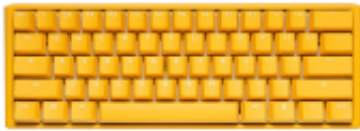

Link do produktu: <https://vipelektrogadzet.pl/ducky-one-3-yellow-mini-klawiatura-gaming-usb-niemiecki-zolty-p-271728.html>

Ducky One 3 Yellow Mini klawiatura Gaming USB Niemiecki Żółty

Cena	427,35 zł
Dostępność	Dostępny duża ilość
Numer katalogowy	WLONONWCRPRK3
Kod producenta	GATA-1623
Kod EAN	4711281560164

Opis produktu

- **Obsługiwany typ USB:** USB Typu-A, USB Type-C
- **Anti-ghosting:** Tak
- **Odłączany przewód:** Tak
- **Kolor powierzchni:** Monochromatyczny
- **Kolor produktu:** Żółty
- **Klawiatura wyspowa:** Nie
- **Regulowana wysokość klawiatury:** Tak
- **Podświetlenie:** Tak
- **Typ podświetlacza:** RGB LED
- **Styl klawiatury:** Prosty
- **Rodzaj zasilania:** USB
- **Wymiary klawiatury (SxGxW):** 310 x 110 x 40 mm
- **Waga klawiatury:** 593 g
- **Liczba dołączonych produktów:** 1 szt.
- **Dołączona myszka:** Nie
- **Urządzenie wskazujące:** Nie
- **Sposób łączności:** Przewodowy
- **Interfejs urządzenia:** USB
- **Rozmiar klawiatury:** Mini
- **Kumulacja:** 6-key/N-key rollover
- **Zastosowanie:** Gaming
- **Klawisze Windows:** Tak
- **Częstotliwość Polling rate:** 1000 Hz
- **Język klawiatury:** Niemiecki
- **Rodzaj przełącznika:** Cherry MX RGB Silent Red
- **Typ klawiatury:** Mechaniczna
- **Klawiatura numeryczna:** Nie