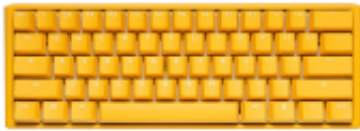

Link do produktu: <https://vipelektrogadzet.pl/ducky-one-3-yellow-mini-klawiatura-gaming-usb-niemiecki-zolty-p-271728.html>

Ducky One 3 Yellow Mini klawiatura Gaming USB Niemiecki Żółty

Cena	427,35 zł
Dostępność	Dostępny
Numer katalogowy	WLONONWCRPRK3
Kod producenta	GATA-1623
Kod EAN	4711281560164

Opis produktu

- **Obsługiwany typ USB:** USB Typu-A, USB Type-C
- **Anti-ghosting:** Tak
- **Odłączany przewód:** Tak
- **Kolor powierzchni:** Monochromatyczny
- **Kolor produktu:** Żółty
- **Klawiatura wyspowa:** Nie
- **Regulowana wysokość klawiatury:** Tak
- **Podświetlenie:** Tak
- **Typ podświetlacza:** RGB LED
- **Styl klawiatury:** Prosty
- **Rodzaj zasilania:** USB
- **Wymiary klawiatury (SxGxW):** 310 x 110 x 40 mm
- **Waga klawiatury:** 593 g
- **Liczba dołączonych produktów:** 1 szt.
- **Dołączona myszka:** Nie
- **Urządzenie wskazujące:** Nie
- **Sposób łączności:** Przewodowy
- **Interfejs urządzenia:** USB
- **Rozmiar klawiatury:** Mini
- **Kumulacja:** 6-key/N-key rollover
- **Zastosowanie:** Gaming
- **Klawisze Windows:** Tak
- **Częstotliwość Polling rate:** 1000 Hz
- **Język klawiatury:** Niemiecki
- **Rodzaj przełącznika:** Cherry MX RGB Silent Red
- **Typ klawiatury:** Mechaniczna
- **Klawiatura numeryczna:** Nie