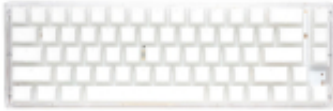

Link do produktu: <https://vipelektrogadzet.pl/ducky-one-3-sf-klawiatyra-gaming-usb-bialy-p-198394.html>

Ducky One 3 SF klawiatura Gaming USB Biały

Cena	574,62 zł
Dostępność	Dostępny
Numer katalogowy	WLONONWCR9892
Kod producenta	DKON2167ST-KDEPDAWWWWG1
Kod EAN	4713319659482

Opis produktu

- **Obsługa funkcji Plug & Play:** Tak
- **Odłączany przewód:** Tak
- **Obsługiwany typ USB:** USB Type-C
- **Styl klawiatury:** Prosty
- **Kolor powierzchni:** Monochromatyczny
- **Typ podświetlacza:** RGB LED
- **Podświetlenie:** Tak
- **Kolor produktu:** Biały
- **Kolor podświetlenia:** Różne
- **Diody LED:** Tak
- **Rodzaj zasilania:** USB
- **Wymiary klawiatury (SxGxW):** 335 x 110 x 40 mm
- **Waga klawiatury:** 627 g
- **Liczba dołączonych produktów:** 1 szt.
- **Dołączona myszka:** Nie
- **Urządzenie wskazujące:** Nie
- **Klawiatura numeryczna:** Nie
- **Sposób łączności:** Przewodowy
- **Materiał klawiszy:** Politereftalan butylenu (PBT)
- **Profil klawiatury:** Wysokoprofilowy
- **Zastosowanie:** Gaming
- **Klawisze Windows:** Tak
- **Typ klawiatury:** Mechaniczna
- **Rodzaj przełącznika:** Gateron Baby Kangaroo
- **Nakładki na klucze:** Podwójny strzał
- **Interfejs urządzenia:** USB
- **Ostrzeżenia:** Postępuj zgodnie z lokalnymi przepisami dotyczącymi utylizacji sprzętu elektronicznego., Trzymaj z dala od wody i innych płynów., Nie rozbieraj klawiatury - ryzyko porażenia prądem.

Specyfikacja:

Cechy:

- **Obsługa funkcji Plug & Play:** Tak
- **Odłączany przewód:** Tak
- **Obsługiwany typ USB:** USB Type-C

Konstrukcja:

- **Styl klawiatury:** Prosty
- **Kolor powierzchni:** Monochromatyczny
- **Typ podświetlacza:** RGB LED

-
- **Podświetlenie:** Tak
 - **Kolor produktu:** Biały
 - **Kolor podświetlenia:** Różne
 - **Diody LED:** Tak

Moc:

- **Rodzaj zasilania:** USB

Waga i rozmiary:

- **Wymiary klawiatury (SxGxW):** 335 x 110 x 40 mm
- **Waga klawiatury:** 627 g