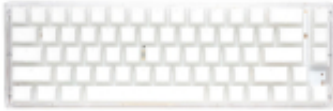

Link do produktu: <https://vipelektrogadzet.pl/ducky-one-3-sf-klawiatura-gaming-usb-bialy-p-198394.html>

Ducky One 3 SF klawiatura Gaming USB Białą

Cena	589,94 zł
Dostępność	Dostępny
Numer katalogowy	WLONONWCR9892
Kod producenta	DKON2167ST-KDEPDAWWWWG1
Kod EAN	4713319659482

Opis produktu

- **Obsługa funkcji Plug & Play:** Tak
- **Odłączany przewód:** Tak
- **Obsługiwany typ USB:** USB Type-C
- **Styl klawiatury:** Prosty
- **Kolor powierzchni:** Monochromatyczny
- **Typ podświetlacza:** RGB LED
- **Podświetlenie:** Tak
- **Kolor produktu:** Białą
- **Kolor podświetlenia:** Różne
- **Diody LED:** Tak
- **Rodzaj zasilania:** USB
- **Wymiary klawiatury (SxGxW):** 335 x 110 x 40 mm
- **Waga klawiatury:** 627 g
- **Liczba dołączonych produktów:** 1 szt.
- **Dołączona myszka:** Nie
- **Urządzenie wskazujące:** Nie
- **Klawiatura numeryczna:** Nie
- **Sposób łączności:** Przewodowy
- **Materiał klawiszy:** Politereftalan butylenu (PBT)
- **Profil klawiatury:** Wysokoprofilowy
- **Zastosowanie:** Gaming
- **Klawisze Windows:** Tak
- **Typ klawiatury:** Mechaniczna
- **Rodzaj przełącznika:** Gateron Baby Kangaroo
- **Nakładki na klucze:** Podwójny strzał
- **Interfejs urządzenia:** USB
- **Ostrzeżenia:** Postępuj zgodnie z lokalnymi przepisami dotyczącymi utylizacji sprzętu elektronicznego., Trzymaj z dala od wody i innych płynów., Nie rozbieraj klawiatury - ryzyko porażenia prądem.

Specyfikacja:

Cechy:

- **Obsługa funkcji Plug & Play:** Tak
- **Odłączany przewód:** Tak
- **Obsługiwany typ USB:** USB Type-C

Konstrukcja:

- **Styl klawiatury:** Prosty
- **Kolor powierzchni:** Monochromatyczny
- **Typ podświetlacza:** RGB LED

-
- **Podświetlenie:** Tak
 - **Kolor produktu:** Biały
 - **Kolor podświetlenia:** Różne
 - **Diody LED:** Tak

Moc:

- **Rodzaj zasilania:** USB

Waga i rozmiary:

- **Wymiary klawiatury (SxGxW):** 335 x 110 x 40 mm
- **Waga klawiatury:** 627 g