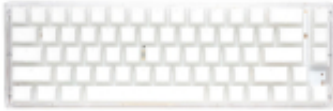

Link do produktu: <https://vipelektrogadzet.pl/ducky-one-3-sf-klawiatura-gaming-usb-bialy-p-198394.html>

## Ducky One 3 SF klawiatura Gaming USB Biały

Cena	<b>571,99 zł</b>
Dostępność	<b>Dostępny</b>
Numer katalogowy	<b>WLONONWCR9892</b>
Kod producenta	<b>DKON2167ST-KDEPDAWWWWG1</b>
Kod EAN	<b>4713319659482</b>

### Opis produktu

- **Obsługa funkcji Plug & Play:** Tak
- **Odłączany przewód:** Tak
- **Obsługiwany typ USB:** USB Type-C
- **Styl klawiatury:** Prosty
- **Kolor powierzchni:** Monochromatyczny
- **Typ podświetlacza:** RGB LED
- **Podświetlenie:** Tak
- **Kolor produktu:** Biały
- **Kolor podświetlenia:** Różne
- **Diody LED:** Tak
- **Rodzaj zasilania:** USB
- **Wymiary klawiatury (SxGxW):** 335 x 110 x 40 mm
- **Waga klawiatury:** 627 g
- **Liczba dołączonych produktów:** 1 szt.
- **Dołączona myszka:** Nie
- **Urządzenie wskazujące:** Nie
- **Klawiatura numeryczna:** Nie
- **Sposób łączności:** Przewodowy
- **Materiał klawiszy:** Politereftalan butylenu (PBT)
- **Profil klawiatury:** Wysokoprofilowy
- **Zastosowanie:** Gaming
- **Klawisze Windows:** Tak
- **Typ klawiatury:** Mechaniczna
- **Rodzaj przełącznika:** Gateron Baby Kangaroo
- **Nakładki na klucze:** Podwójny strzał
- **Interfejs urządzenia:** USB
- **Ostrzeżenia:** Postępuj zgodnie z lokalnymi przepisami dotyczącymi utylizacji sprzętu elektronicznego., Trzymaj z dala od wody i innych płynów., Nie rozbieraj klawiatury - ryzyko porażenia prądem.

#### Konstrukcja:

- **Styl klawiatury:** Prosty
- **Kolor powierzchni:** Monochromatyczny
- **Typ podświetlacza:** RGB LED

- 
- **Podświetlenie:** Tak
  - **Kolor produktu:** Biały
  - **Kolor podświetlenia:** Różne
  - **Diody LED:** Tak