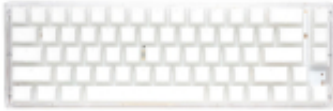

Link do produktu: <https://vipelektrogadzet.pl/ducky-one-3-sf-klawiatura-gaming-usb-bialy-p-198178.html>

Ducky One 3 SF klawiatura Gaming USB Białą

Cena	633,01 zł
Dostępność	Dostępny duża ilość
Numer katalogowy	WLONONWCR9889
Kod producenta	DKON2167ST-PDEPDAWWWWC1
Kod EAN	4713319659437

Opis produktu

- **Odłączany przewód:** Tak
- **Obsługa funkcji Plug & Play:** Tak
- **Obsługiwany typ USB:** USB Type-C
- **Typ podświetlacza:** RGB LED
- **Kolor produktu:** Białą
- **Kolor powierzchni:** Monochromatyczny
- **Styl klawiatury:** Prosty
- **Podświetlenie:** Tak
- **Kolor podświetlenia:** Różne
- **Diody LED:** Tak
- **Rodzaj zasilania:** USB
- **Wymiary klawiatury (SxGxW):** 335 x 110 x 40 mm
- **Waga klawiatury:** 627 g
- **Liczba dołączonych produktów:** 1 szt.
- **Dołączona myszka:** Nie
- **Nakładki na klucze:** Podwójny strzał
- **Urządzenie wskazujące:** Nie
- **Profil klawiatury:** Wysokoprofilowy
- **Typ klawiatury:** Mechaniczna
- **Klawiatura numeryczna:** Nie
- **Klawisze Windows:** Tak
- **Materiał klawiszy:** Politereftalan butylenu (PBT)
- **Interfejs urządzenia:** USB
- **Rodzaj przełącznika:** Cherry MX Silver
- **Sposób łączności:** Przewodowy
- **Zastosowanie:** Gaming
- **Ostrzeżenia:** Nie rozbieraj klawiatury – ryzyko porażenia prądem., Postępuj zgodnie z lokalnymi przepisami dotyczącymi utylizacji sprzętu elektronicznego., Trzymaj z dala od wody i innych płynów.

Specyfikacja:

Cechy:

- **Odłączany przewód:** Tak
- **Obsługa funkcji Plug & Play:** Tak
- **Obsługiwany typ USB:** USB Type-C

Konstrukcja:

- **Typ podświetlacza:** RGB LED
- **Kolor produktu:** Białą
- **Kolor powierzchni:** Monochromatyczny

-
- **Styl klawiatury:** Prosty
 - **Podświetlenie:** Tak
 - **Kolor podświetlenia:** Różne
 - **Diody LED:** Tak

Moc:

- **Rodzaj zasilania:** USB

Waga i rozmiary:

- **Wymiary klawiatury (SxGxW):** 335 x 110 x 40 mm
- **Waga klawiatury:** 627 g