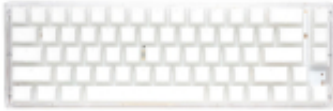

Link do produktu: <https://vipelektrogadzet.pl/ducky-one-3-sf-klawiatura-gaming-usb-bialy-p-198178.html>

## Ducky One 3 SF klawiatura Gaming USB Biały

Cena	<b>616,55 zł</b>
Dostępność	<b>Dostępny duża ilość</b>
Numer katalogowy	<b>WLONONWCR9889</b>
Kod producenta	<b>DKON2167ST-PDEPDAWWWWC1</b>
Kod EAN	<b>4713319659437</b>

### Opis produktu

- **Odłączany przewód:** Tak
- **Obsługa funkcji Plug & Play:** Tak
- **Obsługiwany typ USB:** USB Type-C
- **Typ podświetlacza:** RGB LED
- **Kolor produktu:** Biały
- **Kolor powierzchni:** Monochromatyczny
- **Styl klawiatury:** Prosty
- **Podświetlenie:** Tak
- **Kolor podświetlenia:** Różne
- **Diody LED:** Tak
- **Rodzaj zasilania:** USB
- **Wymiary klawiatury (SxGxW):** 335 x 110 x 40 mm
- **Waga klawiatury:** 627 g
- **Liczba dołączonych produktów:** 1 szt.
- **Dołączona myszka:** Nie
- **Nakładki na klucze:** Podwójny strzał
- **Urządzenie wskazujące:** Nie
- **Profil klawiatury:** Wysokoprofilowy
- **Typ klawiatury:** Mechaniczna
- **Klawiatura numeryczna:** Nie
- **Klawisze Windows:** Tak
- **Materiał klawiszy:** Politereftalan butylenu (PBT)
- **Interfejs urządzenia:** USB
- **Rodzaj przełącznika:** Cherry MX Silver
- **Sposób łączności:** Przewodowy
- **Zastosowanie:** Gaming
- **Ostrzeżenia:** Nie rozbieraj klawiatury – ryzyko porażenia prądem., Postępuj zgodnie z lokalnymi przepisami dotyczącymi utylizacji sprzętu elektronicznego., Trzymaj z dala od wody i innych płynów.

#### Konstrukcja:

- **Typ podświetlacza:** RGB LED
- **Kolor produktu:** Biały
- **Kolor powierzchni:** Monochromatyczny

- 
- **Styl klawiatury:** Prosty
  - **Podświetlenie:** Tak
  - **Kolor podświetlenia:** Różne
  - **Diody LED:** Tak