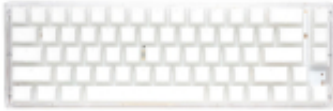

Link do produktu: <https://vipelektrogadzet.pl/ducky-one-3-sf-klawiatúra-gaming-usb-biały-p-170527.html>

## Ducky One 3 SF klawiatúra Gaming USB Biały

Cena	<b>574,62 zł</b>
Dostępność	<b>Dostępny</b>
Numer katalogowy	<b>WLONONWCR9891</b>
Kod producenta	<b>DKON2167ST-FDEPDAWWWWK1</b>
Kod EAN	<b>4713319659475</b>

### Opis produktu

- **Odłączany przewód:** Tak
- **Obsługa funkcji Plug & Play:** Tak
- **Obsługiwany typ USB:** USB Type-C
- **Kolor produktu:** Biały
- **Podświetlenie:** Tak
- **Styl klawiatury:** Prosty
- **Typ podświetlacza:** RGB LED
- **Kolor powierzchni:** Monochromatyczny
- **Kolor podświetlenia:** Różne
- **Diody LED:** Tak
- **Rodzaj zasilania:** USB
- **Wymiary klawiatury (SxGxW):** 335 x 110 x 40 mm
- **Waga klawiatury:** 627 g
- **Liczba dołączonych produktów:** 1 szt.
- **Dołączona myszka:** Nie
- **Materiał klawiszy:** Politereftalan butylenu (PBT)
- **Profil klawiatury:** Wysokoprofilowy
- **Sposób łączności:** Przewodowy
- **Zastosowanie:** Gaming
- **Typ klawiatury:** Mechaniczna
- **Urządzenie wskazujące:** Nie
- **Klawisze Windows:** Tak
- **Klawiatúra numeryczna:** Nie
- **Interfejs urządzenia:** USB
- **Rodzaj przełącznika:** Kailh Jellyfish Y
- **Nakładki na klucze:** Podwójny strzał
- **Ostrzeżenia:** Nie rozbieraj klawiatury – ryzyko porażenia prądem., Trzymaj z dala od wody i innych płynów., Postępuj zgodnie z lokalnymi przepisami dotyczącymi utylizacji sprzętu elektronicznego.

#### Konstrukcja:

- **Kolor produktu:** Biały
- **Podświetlenie:** Tak
- **Styl klawiatury:** Prosty

- 
- **Typ podświetlacza:** RGB LED
  - **Kolor powierzchni:** Monochromatyczny
  - **Kolor podświetlenia:** Różne
  - **Diody LED:** Tak