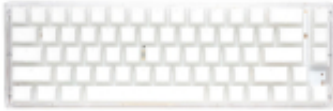

Link do produktu: <https://vipelektrogadzet.pl/ducky-one-3-sf-klawiatura-gaming-usb-bialy-p-170484.html>

Ducky One 3 SF klawiatura Gaming USB Biały

Cena	574,62 zł
Dostępność	Dostępny duża ilość
Numer katalogowy	WLONONWCR9890
Kod producenta	DKON2167ST-SDEPDAWWWWC1
Kod EAN	4713319659444

Opis produktu

- **Odłączany przewód:** Tak
- **Obsługa funkcji Plug & Play:** Tak
- **Obsługiwany typ USB:** USB Type-C
- **Kolor produktu:** Biały
- **Kolor podświetlenia:** Różne
- **Kolor powierzchni:** Monochromatyczny
- **Styl klawiatury:** Prosty
- **Podświetlenie:** Tak
- **Diody LED:** Tak
- **Typ podświetlacza:** RGB LED
- **Rodzaj zasilania:** USB
- **Wymiary klawiatury (SxGxW):** 335 x 110 x 40 mm
- **Waga klawiatury:** 627 g
- **Liczba dołączonych produktów:** 1 szt.
- **Dołączona myszka:** Nie
- **Rodzaj przełącznika:** Cherry MX Silent Red
- **Nakładki na klucze:** Podwójny strzał
- **Klawisze Windows:** Tak
- **Typ klawiatury:** Mechaniczna
- **Urządzenie wskazujące:** Nie
- **Klawiatura numeryczna:** Nie
- **Profil klawiatury:** Wysokoprofilowy
- **Interfejs urządzenia:** USB
- **Materiał klawiszy:** Politereftalan butylenu (PBT)
- **Sposób łączności:** Przewodowy
- **Zastosowanie:** Gaming
- **Ostrzeżenia:** Nie rozbieraj klawiatury – ryzyko porażenia prądem., Postępuj zgodnie z lokalnymi przepisami dotyczącymi utylizacji sprzętu elektronicznego., Trzymaj z dala od wody i innych płynów.

Specyfikacja:

Cechy:

- **Odłączany przewód:** Tak
- **Obsługa funkcji Plug & Play:** Tak
- **Obsługiwany typ USB:** USB Type-C

Konstrukcja:

- **Kolor produktu:** Biały
- **Kolor podświetlenia:** Różne
- **Kolor powierzchni:** Monochromatyczny

-
- **Styl klawiatury:** Prosty
 - **Podświetlenie:** Tak
 - **Diody LED:** Tak
 - **Typ podświetlacza:** RGB LED

Moc:

- **Rodzaj zasilania:** USB

Waga i rozmiary:

- **Wymiary klawiatury (SxGxW):** 335 x 110 x 40 mm
- **Waga klawiatury:** 627 g