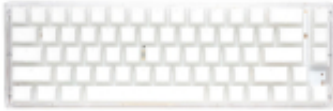

Link do produktu: <https://vipelektrogadzet.pl/ducky-one-3-sf-klawiatura-gaming-usb-bialy-p-170484.html>

Ducky One 3 SF klawiatura Gaming USB Biały

Cena	589,94 zł
Dostępność	Dostępny duża ilość
Numer katalogowy	WLONONWCR9890
Kod producenta	DKON2167ST-SDEPDAWWWC1
Kod EAN	4713319659444

Opis produktu

- **Odłączany przewód:** Tak
- **Obsługa funkcji Plug & Play:** Tak
- **Obsługiwany typ USB:** USB Type-C
- **Kolor produktu:** Biały
- **Kolor podświetlenia:** Różne
- **Kolor powierzchni:** Monochromatyczny
- **Styl klawiatury:** Prosty
- **Podświetlenie:** Tak
- **Diody LED:** Tak
- **Typ podświetlacza:** RGB LED
- **Rodzaj zasilania:** USB
- **Wymiary klawiatury (SxGxW):** 335 x 110 x 40 mm
- **Waga klawiatury:** 627 g
- **Liczba dołączonych produktów:** 1 szt.
- **Dołączona myszka:** Nie
- **Rodzaj przełącznika:** Cherry MX Silent Red
- **Nakładki na klucze:** Podwójny strzał
- **Klawisze Windows:** Tak
- **Typ klawiatury:** Mechaniczna
- **Urządzenie wskazujące:** Nie
- **Klawiatura numeryczna:** Nie
- **Profil klawiatury:** Wysokoprofilowy
- **Interfejs urządzenia:** USB
- **Materiał klawiszy:** Politereftalan butylenu (PBT)
- **Sposób łączności:** Przewodowy
- **Zastosowanie:** Gaming
- **Ostrzeżenia:** Nie rozbieraj klawiatury – ryzyko porażenia prądem., Postępuj zgodnie z lokalnymi przepisami dotyczącymi utylizacji sprzętu elektronicznego., Trzymaj z dala od wody i innych płynów.

Specyfikacja:

Cechy:

- **Odłączany przewód:** Tak
- **Obsługa funkcji Plug & Play:** Tak
- **Obsługiwany typ USB:** USB Type-C

Konstrukcja:

- **Kolor produktu:** Biały
- **Kolor podświetlenia:** Różne
- **Kolor powierzchni:** Monochromatyczny

-
- **Styl klawiatury:** Prosty
 - **Podświetlenie:** Tak
 - **Diody LED:** Tak
 - **Typ podświetlacza:** RGB LED

Moc:

- **Rodzaj zasilania:** USB

Waga i rozmiary:

- **Wymiary klawiatury (SxGxW):** 335 x 110 x 40 mm
- **Waga klawiatury:** 627 g