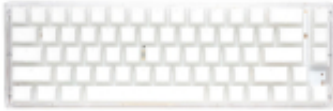

Link do produktu: <https://vipelektrogadzet.pl/ducky-one-3-sf-klawiatura-gaming-usb-bialy-p-170483.html>

Ducky One 3 SF klawiatura Gaming USB Biały

Cena	589,94 zł
Dostępność	Dostępny duża ilość
Numer katalogowy	WLONONWCR9888
Kod producenta	DKON2167ST-RDEPDWWWC1
Kod EAN	4713319659420

Opis produktu

- **Obsługiwany typ USB:** USB Type-C
- **Odłączany przewód:** Tak
- **Obsługa funkcji Plug & Play:** Tak
- **Styl klawiatury:** Prosty
- **Diody LED:** Tak
- **Kolor podświetlenia:** Różne
- **Podświetlenie:** Tak
- **Kolor produktu:** Biały
- **Typ podświetlacza:** RGB LED
- **Kolor powierzchni:** Monochromatyczny
- **Rodzaj zasilania:** USB
- **Wymiary klawiatury (SxGxW):** 335 x 110 x 40 mm
- **Waga klawiatury:** 627 g
- **Liczba dołączonych produktów:** 1 szt.
- **Dołączona myszka:** Nie
- **Typ klawiatury:** Mechaniczna
- **Klawiatura numeryczna:** Nie
- **Sposób łączności:** Przewodowy
- **Profil klawiatury:** Wysokoprofilowy
- **Interfejs urządzenia:** USB
- **Rodzaj przełącznika:** Cherry MX Red
- **Klawisze Windows:** Tak
- **Zastosowanie:** Gaming
- **Urządzenie wskazujące:** Nie
- **Nakładki na klucze:** Podwójny strzał
- **Materiał klawiszy:** Politereftalan butylenu (PBT)
- **Ostrzeżenia:** Nie rozbieraj klawiatury - ryzyko porażenia prądem., Postępuj zgodnie z lokalnymi przepisami dotyczącymi utylizacji sprzętu elektronicznego., Trzymaj z dala od wody i innych płynów.

Specyfikacja:

Cechy:

- **Obsługiwany typ USB:** USB Type-C
- **Odłączany przewód:** Tak
- **Obsługa funkcji Plug & Play:** Tak

Konstrukcja:

- **Styl klawiatury:** Prosty
- **Diody LED:** Tak
- **Kolor podświetlenia:** Różne

-
- **Podświetlenie:** Tak
 - **Kolor produktu:** Biały
 - **Typ podświetlacza:** RGB LED
 - **Kolor powierzchni:** Monochromatyczny

Moc:

- **Rodzaj zasilania:** USB

Waga i rozmiary:

- **Wymiary klawiatury (SxGxW):** 335 x 110 x 40 mm
- **Waga klawiatury:** 627 g