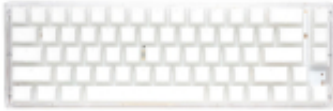

Link do produktu: <https://vipelektrogadzet.pl/ducky-one-3-sf-klawiatúra-gaming-usb-biały-p-170483.html>

## Ducky One 3 SF klawiatúra Gaming USB Biały

Cena	<b>571,99 zł</b>
Dostępność	<b>Dostępny duża ilość</b>
Numer katalogowy	<b>WLONONWCR9888</b>
Kod producenta	<b>DKON2167ST-RDEPDWWWC1</b>
Kod EAN	<b>4713319659420</b>

### Opis produktu

- **Obsługiwany typ USB:** USB Type-C
- **Odłączany przewód:** Tak
- **Obsługa funkcji Plug & Play:** Tak
- **Styl klawiatúry:** Prosty
- **Diody LED:** Tak
- **Kolor podświetlenia:** Różne
- **Podświetlenie:** Tak
- **Kolor produktu:** Biały
- **Typ podświetlacza:** RGB LED
- **Kolor powierzchni:** Monochromatyczny
- **Rodzaj zasilania:** USB
- **Wymiary klawiatúry (SxGxW):** 335 x 110 x 40 mm
- **Waga klawiatúry:** 627 g
- **Liczba dołączonych produktów:** 1 szt.
- **Dołączona myszka:** Nie
- **Typ klawiatúry:** Mechaniczna
- **Klawiatúra numeryczna:** Nie
- **Sposób łączności:** Przewodowy
- **Profil klawiatúry:** Wysokoprofilowy
- **Interfejs urządzenia:** USB
- **Rodzaj przełącznika:** Cherry MX Red
- **Klawisze Windows:** Tak
- **Zastosowanie:** Gaming
- **Urządzenie wskazujące:** Nie
- **Nakładki na klucze:** Podwójny strzał
- **Materiał klawiszy:** Politereftalan butylenu (PBT)
- **Ostrzeżenia:** Nie rozbieraj klawiatúry - ryzyko porażenia prądem., Postępuj zgodnie z lokalnymi przepisami dotyczącymi utylizacji sprzętu elektronicznego., Trzymaj z dala od wody i innych płynów.

#### Konstrukcja:

- **Styl klawiatúry:** Prosty
- **Diody LED:** Tak
- **Kolor podświetlenia:** Różne

- 
- **Podświetlenie:** Tak
  - **Kolor produktu:** Biały
  - **Typ podświetlacza:** RGB LED
  - **Kolor powierzchni:** Monochromatyczny