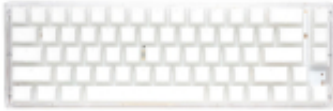

Link do produktu: <https://vipelektrogadzet.pl/ducky-one-3-sf-klawiatura-gaming-usb-bialy-p-170483.html>

Ducky One 3 SF klawiatura Gaming USB Biały

Cena	574,62 zł
Dostępność	Dostępny duża ilość
Numer katalogowy	WLONONWCR9888
Kod producenta	DKON2167ST-RDEPDAWWWC1
Kod EAN	4713319659420

Opis produktu

- **Obsługiwany typ USB:** USB Type-C
- **Odłączany przewód:** Tak
- **Obsługa funkcji Plug & Play:** Tak
- **Styl klawiatury:** Prosty
- **Diody LED:** Tak
- **Kolor podświetlenia:** Różne
- **Podświetlenie:** Tak
- **Kolor produktu:** Biały
- **Typ podświetlacza:** RGB LED
- **Kolor powierzchni:** Monochromatyczny
- **Rodzaj zasilania:** USB
- **Wymiary klawiatury (SxGxW):** 335 x 110 x 40 mm
- **Waga klawiatury:** 627 g
- **Liczba dołączonych produktów:** 1 szt.
- **Dołączona myszka:** Nie
- **Typ klawiatury:** Mechaniczna
- **Klawiatura numeryczna:** Nie
- **Sposób łączności:** Przewodowy
- **Profil klawiatury:** Wysokoprofilowy
- **Interfejs urządzenia:** USB
- **Rodzaj przełącznika:** Cherry MX Red
- **Klawisze Windows:** Tak
- **Zastosowanie:** Gaming
- **Urządzenie wskazujące:** Nie
- **Nakładki na klucze:** Podwójny strzał
- **Materiał klawiszy:** Politereftalan butylenu (PBT)
- **Ostrzeżenia:** Nie rozbieraj klawiatury – ryzyko porażenia prądem., Postępuj zgodnie z lokalnymi przepisami dotyczącymi utylizacji sprzętu elektronicznego., Trzymaj z dala od wody i innych płynów.

Specyfikacja:

Cechy:

- **Obsługiwany typ USB:** USB Type-C
- **Odłączany przewód:** Tak
- **Obsługa funkcji Plug & Play:** Tak

Konstrukcja:

- **Styl klawiatury:** Prosty
- **Diody LED:** Tak
- **Kolor podświetlenia:** Różne

-
- **Podświetlenie:** Tak
 - **Kolor produktu:** Biały
 - **Typ podświetlacza:** RGB LED
 - **Kolor powierzchni:** Monochromatyczny

Moc:

- **Rodzaj zasilania:** USB

Waga i rozmiary:

- **Wymiary klawiatury (SxGxW):** 335 x 110 x 40 mm
- **Waga klawiatury:** 627 g