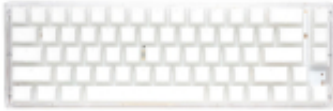

Link do produktu: <https://vipelektrogadzet.pl/ducky-one-3-sf-klawiatura-gaming-usb-bialy-p-170482.html>

Ducky One 3 SF klawiatura Gaming USB Biały

| | |
|------------------|--------------------------------|
| Cena | 589,94 zł |
| Dostępność | Dostępny duża ilość |
| Numer katalogowy | WLONONWCR9886 |
| Kod producenta | DKON2167ST-BDEPDAWWWWC1 |
| Kod EAN | 4713319659406 |

Opis produktu

- **Odłączany przewód:** Tak
- **Obsługa funkcji Plug & Play:** Tak
- **Obsługiwany typ USB:** USB Type-C
- **Kolor produktu:** Biały
- **Typ podświetlacza:** RGB LED
- **Kolor powierzchni:** Monochromatyczny
- **Diody LED:** Tak
- **Styl klawiatury:** Prosty
- **Podświetlenie:** Tak
- **Kolor podświetlenia:** Różne
- **Rodzaj zasilania:** USB
- **Waga klawiatury:** 627 g
- **Wymiary klawiatury (SxGxW):** 335 x 110 x 40 mm
- **Liczba dołączonych produktów:** 1 szt.
- **Dołączona myszka:** Nie
- **Rodzaj przełącznika:** Cherry MX Brown
- **Urządzenie wskazujące:** Nie
- **Klawisze Windows:** Tak
- **Zastosowanie:** Gaming
- **Klawiatura numeryczna:** Nie
- **Nakładki na klucze:** Podwójny strzał
- **Sposób łączności:** Przewodowy
- **Profil klawiatury:** Wysokoprofilowy
- **Typ klawiatury:** Mechaniczna
- **Interfejs urządzenia:** USB
- **Materiał klawiszy:** Politereftalan butylenu (PBT)
- **Ostrzeżenia:** Trzymaj z dala od wody i innych płynów., Nie rozbieraj klawiatury - ryzyko porażenia prądem., Postępuj zgodnie z lokalnymi przepisami dotyczącymi utylizacji sprzętu elektronicznego.

Specyfikacja:

Cechy:

- **Odłączany przewód:** Tak
- **Obsługa funkcji Plug & Play:** Tak
- **Obsługiwany typ USB:** USB Type-C

Konstrukcja:

- **Kolor produktu:** Biały
- **Typ podświetlacza:** RGB LED
- **Kolor powierzchni:** Monochromatyczny