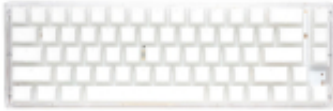

Link do produktu: <https://vipelektrogadzet.pl/ducky-one-3-sf-klawiatura-gaming-usb-bialy-p-170447.html>

Ducky One 3 SF klawiatura Gaming USB Biały

Cena	589,94 zł
Dostępność	Dostępny duża ilość
Numer katalogowy	WLONONWCR9887
Kod producenta	DKON2167ST-CDEPDAWWWWC1
Kod EAN	4713319659413

Opis produktu

- **Odłączany przewód:** Tak
- **Obsługa funkcji Plug & Play:** Tak
- **Obsługiwany typ USB:** USB Type-C
- **Podświetlenie:** Tak
- **Typ podświetlacza:** RGB LED
- **Kolor powierzchni:** Monochromatyczny
- **Kolor produktu:** Biały
- **Styl klawiatury:** Prosty
- **Kolor podświetlenia:** Różne
- **Diody LED:** Tak
- **Rodzaj zasilania:** USB
- **Wymiary klawiatury (SxGxW):** 335 x 110 x 40 mm
- **Waga klawiatury:** 627 g
- **Liczba dołączonych produktów:** 1 szt.
- **Dołączona myszka:** Nie
- **Zastosowanie:** Gaming
- **Sposób łączności:** Przewodowy
- **Rodzaj przełącznika:** Cherry MX Blue
- **Profil klawiatury:** Wysokoprofilowy
- **Typ klawiatury:** Mechaniczna
- **Klawiatura numeryczna:** Nie
- **Klawisze Windows:** Tak
- **Urządzenie wskazujące:** Nie
- **Interfejs urządzenia:** USB
- **Nakładki na klucze:** Podwójny strzał
- **Materiał klawiszy:** Politereftalan butylenu (PBT)
- **Ostrzeżenia:** Trzymaj z dala od wody i innych płynów., Nie rozbieraj klawiatury – ryzyko porażenia prądem., Postępuj zgodnie z lokalnymi przepisami dotyczącymi utylizacji sprzętu elektronicznego.

Specyfikacja:

Cechy:

- **Odłączany przewód:** Tak
- **Obsługa funkcji Plug & Play:** Tak
- **Obsługiwany typ USB:** USB Type-C

Konstrukcja:

- **Podświetlenie:** Tak
- **Typ podświetlacza:** RGB LED
- **Kolor powierzchni:** Monochromatyczny

-
- **Kolor produktu:** Biały
 - **Styl klawiatury:** Prosty
 - **Kolor podświetlenia:** Różne
 - **Diody LED:** Tak

Moc:

- **Rodzaj zasilania:** USB

Waga i rozmiary:

- **Wymiary klawiatury (SxGxW):** 335 x 110 x 40 mm
- **Waga klawiatury:** 627 g