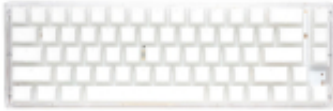

Link do produktu: <https://vipelektrogadzet.pl/ducky-one-3-sf-klawiatura-gaming-usb-bialy-p-170447.html>

Ducky One 3 SF klawiatura Gaming USB Biały

Cena	574,62 zł
Dostępność	Dostępny duża ilość
Numer katalogowy	WLONONWCR9887
Kod producenta	DKON2167ST-CDEPDAWWWWC1
Kod EAN	4713319659413

Opis produktu

- **Odłączany przewód:** Tak
- **Obsługa funkcji Plug & Play:** Tak
- **Obsługiwany typ USB:** USB Type-C
- **Podświetlenie:** Tak
- **Typ podświetlacza:** RGB LED
- **Kolor powierzchni:** Monochromatyczny
- **Kolor produktu:** Biały
- **Styl klawiatury:** Prosty
- **Kolor podświetlenia:** Różne
- **Diody LED:** Tak
- **Rodzaj zasilania:** USB
- **Wymiary klawiatury (SxGxW):** 335 x 110 x 40 mm
- **Waga klawiatury:** 627 g
- **Liczba dołączonych produktów:** 1 szt.
- **Dołączona myszka:** Nie
- **Zastosowanie:** Gaming
- **Sposób łączności:** Przewodowy
- **Rodzaj przełącznika:** Cherry MX Blue
- **Profil klawiatury:** Wysokoprofilowy
- **Typ klawiatury:** Mechaniczna
- **Klawiatura numeryczna:** Nie
- **Klawisze Windows:** Tak
- **Urządzenie wskazujące:** Nie
- **Interfejs urządzenia:** USB
- **Nakładki na klucze:** Podwójny strzał
- **Materiał klawiszy:** Politereftalan butylenu (PBT)
- **Ostrzeżenia:** Trzymaj z dala od wody i innych płynów., Nie rozbieraj klawiatury - ryzyko porażenia prądem., Postępuj zgodnie z lokalnymi przepisami dotyczącymi utylizacji sprzętu elektronicznego.

Specyfikacja:

Cechy:

- **Odłączany przewód:** Tak
- **Obsługa funkcji Plug & Play:** Tak
- **Obsługiwany typ USB:** USB Type-C

Konstrukcja:

- **Podświetlenie:** Tak
- **Typ podświetlacza:** RGB LED
- **Kolor powierzchni:** Monochromatyczny

-
- **Kolor produktu:** Biały
 - **Styl klawiatury:** Prosty
 - **Kolor podświetlenia:** Różne
 - **Diody LED:** Tak

Moc:

- **Rodzaj zasilania:** USB

Waga i rozmiary:

- **Wymiary klawiatury (SxGxW):** 335 x 110 x 40 mm
- **Waga klawiatury:** 627 g