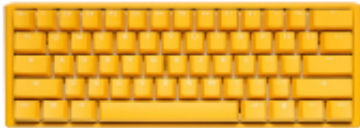

Link do produktu: <https://vipelektrogadzet.pl/ducky-one-3-mini-yellow-klawiatura-gaming-usb-qwerty-us-english-zolty-p-170710.html>

Ducky One 3 Mini Yellow klawiatura Gaming USB QWERTY US English Żółty

Cena	509,66 zł
Dostępność	Dostępny
Numer katalogowy	WLONONWCRA199
Kod producenta	100043004
Kod EAN	4710578309998
PKWiU	26.20.16.0

Opis produktu

- **Odłączany przewód:** Tak
- **Obsługa funkcji Plug & Play:** Tak
- **Obsługiwany typ USB:** USB Type-C
- **Anti-ghosting:** Tak
- **Podświetlenie:** Tak
- **Kolor powierzchni:** Monochromatyczny
- **Regulowana wysokość klawiatury:** Tak
- **Typ podświetlacza:** RGB LED
- **Styl klawiatury:** Prosty
- **Kolor produktu:** Żółty
- **Wbudowany wyświetlacz:** Nie
- **Rodzaj zasilania:** USB
- **Waga klawiatury:** 593 g
- **Wymiary klawiatury (SxGxW):** 310 x 110 x 40 mm
- **Liczba dołączonych produktów:** 1 szt.
- **Dołączona myszka:** Nie
- **Zastosowanie:** Gaming
- **Typ klawiatury:** Mechaniczna
- **Urządzenie wskazujące:** Nie
- **Klawisze Windows:** Tak
- **Częstotliwość Polling rate:** 1000 Hz
- **Klawiatura numeryczna:** Nie
- **Rodzaj przełącznika:** Cherry MX Black
- **Materiał klawiszy:** Politereftalan butylenu (PBT)
- **Układ klawiatury:** QWERTY
- **Rozmiar klawiatury:** Mini
- **Kumulacja:** 6-key/N-key rollover
- **Język klawiatury:** US English
- **Nakładki na klucze:** Podwójny strzał
- **Sposób łączności:** Przewodowy
- **Interfejs urządzenia:** USB
- **Ostrzeżenia:** Nie rozbieraj klawiatury – ryzyko porażenia prądem., Postępuj zgodnie z lokalnymi przepisami dotyczącymi utylizacji sprzętu elektronicznego., Trzymaj z dala od wody i innych płynów.