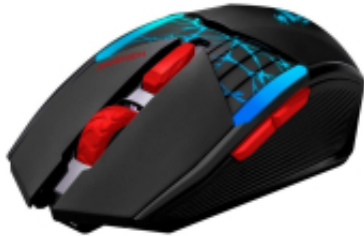

Link do produktu: <https://vipelektrogadzet.pl/defender-mysz-gm-237-horrodine-rf-3200dpi-6p-czarna-p-198862.html>

DEFENDER MYSZ GM-237 HORRODINE RF 3200dpi 6P CZARNA

Cena	66,97 zł
Dostępność	Dostępny
Numer katalogowy	PERDFNMYS0093
Kod producenta	52237
Kod EAN	4745090825015
PKWiU	26.20.16.0

Opis produktu

- **Kolor produktu:** Czarny
- **Układ:** Oburęczny
- **Ergonomiczna konstrukcja:** Tak
- **Podświetlenie:** Tak
- **Ładowanie akumulatora:** Tak
- **Pojemność baterii:** 300 mAh
- **Źródło zasilania:** Wbudowany akumulator
- **Wysokość produktu:** 124 mm
- **Waga produktu:** 90 g
- **Szerokość produktu:** 70 mm
- **Głębokość produktu:** 42 mm
- **Obsługiwane systemy operacyjne Windows:** Tak
- **Obsługiwane systemy operacyjne Mac:** Tak
- **Ilość sztuk:** 1
- **Rodzaj opakowania:** Zawieszane pudełko
- **Waga wraz z opakowaniem:** 150 g
- **Szerokość opakowania:** 50 mm
- **Wysokość opakowania:** 111 mm
- **Typ odbiornika:** Odbiornik nano
- **Odbiornik dołączony:** Tak
- **Interfejs odbiornika bezprzewodowego:** USB Typu-A
- **Funkcje przycisków:** Przełącznik DPI, Powrót (akcja), Przedni
- **Regulowana rozdzielczość ruchu:** Tak
- **Interfejs urządzenia:** RF Wireless
- **Przeznaczenie:** Gaming
- **Przyspieszenie (max):** 10 G
- **Technologia wykrywania ruchu:** Optyczny
- **Liczba trybów rozdzielczości ruchu:** 3
- **Rodzaj przycisków:** Wciskane przyciski
- **Liczba przycisków:** 5
- **Pasma częstotliwości:** 2.4 GHz
- **Rozdzielczość ruchu:** 3200 DPI
- **Programowalne przyciski myszy:** Tak
- **Liczba kółek przewijania myszy:** 1
- **Typ przewijania (scroll type):** Koło
- **Kierunki przewijania:** Pionowa
- **Zasięg bezprzewodowego router'a:** 10 m
- **Ostrzeżenia:** Przechowywać w miejscu niedostępnym dla dzieci., Nie narażać na działanie wody ani innych cieczy., Nie otwierać obudowy, aby uniknąć ryzyka porażenia prądem elektrycznym.
- **Zgodność z zasadami zrównoważonego rozwoju:** Tak
- **Certyfikaty zgodności:** CE, RoHS