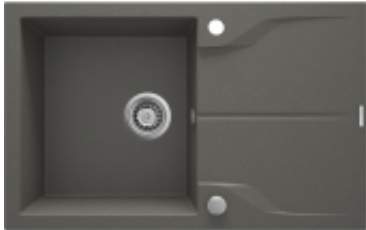

Link do produktu: <https://vipelektrogadzet.pl/deante-andante-zqnt113-zlewozmywak-granitowy-78x49-cm-p-157145.html>

Deante Andante ZQNT113 zlewozmywak granitowy 78x49 cm

Cena	808,81 zł
Dostępność	Dostępny
Numer katalogowy	WLONONWCR1862
Kod producenta	ZQN_T113
Kod EAN	5908212082218
PKWiU	23.69.19.0

Opis produktu

- **Liczba otworów podfrezowanych:** Brak
- **Liczba otworów na baterie:** 2
- **Syfon:** Tak
- **Rodzaj korka:** Automatyczny
- **Możliwość podłączenia zmywarki:** Tak
- **Kolor produktu:** Antracytowy
- **Kształt zlewu:** Prostokątny
- **Wykończenie:** Metaliczny
- **Otwór na baterię:** Tak
- **Ociekacz:** Tak
- **Liczba zlewów:** 1 mis(y)
- **Rodzaj powierzchni:** Gładka
- **Materiały:** Granit
- **Odwracalny:** Tak
- **Typ umywalki:** Zlew wpuszczany
- **Średnica odpływu:** 3,5"
- **Szerokość montażowa:** 470 mm
- **Długość montażowa:** 760 mm
- **Długość produktu:** 780 mm
- **Szerokość produktu:** 490 mm
- **Głębokość pierwszej umywalki:** 18 cm
- **Wysokość produktu:** 194 mm
- **Minimalna szerokość robocza:** 600 mm
- **Ostrzeżenia:** Regularnie czyścić, aby zapobiec gromadzeniu się osadów, które mogą prowadzić do przebarwień., Zabezpieczyć odpowiednio zlewozmywak przed silnymi środkami chemicznymi, które mogą erodować jego powierzchnię., Unikać kontaktu z ostrymi przedmiotami, które mogą uszkodzić powierzchnię zlewozmywaka.

Specyfikacja:

Szczegóły techniczne:

- **Liczba otworów podfrezowanych:** Brak
- **Liczba otworów na baterie:** 2

Cechy:

- **Syfon:** Tak
- **Rodzaj korka:** Automatyczny
- **Możliwość podłączenia zmywarki:** Tak
- **Kolor produktu:** Antracytowy
- **Kształt zlewu:** Prostokątny

-
- **Wykończenie:** Metaliczny
 - **Otwór na baterię:** Tak
 - **Ociekacz:** Tak
 - **Liczba zlewów:** 1 mis(y)
 - **Rodzaj powierzchni:** Gładka
 - **Materiały:** Granit
 - **Odwracalny:** Tak
 - **Typ umywalki:** Zlew wpuszczany