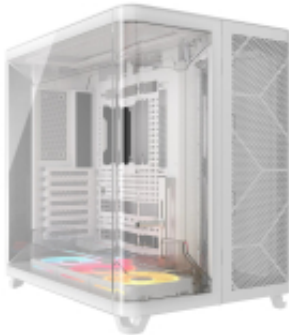

Link do produktu: <https://vipelektrogadzet.pl/corsair-air-5400-lx-r-rgb-icue-link-midi-tower-bialy-p-262248.html>

Corsair AIR 5400 LX-R RGB iCUE LINK Midi Tower Biały

Cena	1 423,23 zł
Dostępność	Dostępny duża ilość
Numer katalogowy	WLONONWCRPBE0
Kod producenta	CC-9011321-WW
Kod EAN	0840440406587

Opis produktu

- **Okres gwarancji:** 2 lat(a)
- **Układ:** Midi Tower
- **Model:** PC
- **Kolor produktu:** Biały
- **Materiały:** Szkło hartowane, Stal
- **Przeznaczenie:** Gaming
- **Obsługiwany typ płyty głównej:** ATX, EATX, micro ATX, Mini-ITX
- **Panel(e) ze szkła hartowanego:** Tak
- **Kolor podświetlenia:** Wielokolorowy
- **Liczba slotów rozszerzeń:** 7
- **Podświetlenie:** Tak
- **Przycisk Włączania/wyłączania:** Tak
- **Ilość zatok 3.5":** 1
- **Maksymalna długość PSU:** 20 cm
- **Filtr przeciwkurzowy:** Tak
- **Ilość zatok 2,5 ":** 2
- **Maksymalna długość kart graficznych:** 36 cm
- **Zarządzanie okablowaniem:** Tak
- **Boczne okno:** Tak
- **Maksymalna wysokość chłodzenia procesora:** 18 cm
- **Lokalizacja oświetlenia:** Wentylator obudowy
- **Waga produktu:** 16,7 kg
- **Głębokość produktu:** 470 mm
- **Wysokość produktu:** 467 mm
- **Szerokość produktu:** 340 mm
- **Sterownik LED:** Tak
- **Podręcznik użytkownika:** Tak
- **Typ dysku SSD:** 2.5"
- **Obsługiwane rozmiary dysków twardych:** 3.5"
- **Ilość portów USB 3.2 Gen 2x2 typu C:** 1
- **Port dla zestaw słuchawka/mikrofon:** Tak
- **Ilość portów USB typu C:** 2
- **Modulacja szerokości impulsu (PWM) wsparcie:** Tak
- **Obsługiwana średnica wentylatorów dolnych:** 120
- **Obsługiwane rozmiary chłodnic górnych:** 360 mm
- **Obsługiwana średnica wentylatorów górnych:** 120
- **Maksymalna ilość wentylatorów przednich:** 3
- **Obsługiwana średnica wentylatorów przednich:** 120
- **Maksymalna ilość wentylatorów tylnych:** 1
- **Obsługiwana średnica wentylatorów tylnych:** 120
- **Wydajność chłodzenia płynem:** Tak
- **Obsługiwane rozmiary chłodnic przednich:** 240, 360 mm
- **Maksymalna ilość wentylatorów dolnych:** 3