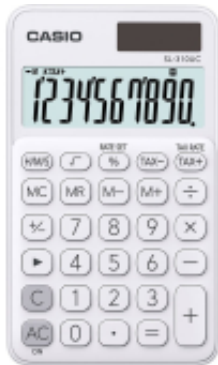

Link do produktu: <https://vipelektrogadzet.pl/casio-kalkulator-kieszonkowy-sl-310uc-we-bialy-10-cyfrowy-wyswietlacz-p-159687.html>

CASIO KALKULATOR KIESZONKOWY SL-310UC-WE BIAŁY, 10 CYFROWY WYŚWIETLACZ

Cena	53,66 zł
Dostępność	Dostępny
Numer katalogowy	ARBCAIKLK0031
Kod producenta	SL-310UC-WE BOX
Kod EAN	4549526612886
PKWiU	28.23.10.0

Opis produktu

- **Ośłona:** Nie
- **Kolor produktu:** Biały
- **Ergonomiczna konstrukcja:** Tak
- **Typ kontroli:** Przyciski
- **Model:** Podstawowy kalkulator
- **Materiał obudowy:** Plastik
- **Ilość klawiszy:** 29
- **Układ:** Kieszonkowy
- **Typ obsługiwanych baterii:** LR54
- **Źródło zasilania:** Bateria/Energia słoneczna
- **Liczba obsługiwanych baterii:** 1
- **Szerokość produktu:** 70 mm
- **Głębokość produktu:** 118 mm
- **Wysokość produktu:** 8 mm
- **Waga produktu:** 50 g
- **Konwersja pomiędzy:** Procent
- **Kalkulacja zysku:** Tak
- **Kalkulacja podatku:** Tak
- **Zapis symboliczny:** Pierwiastek
- **Łatwy do odczytu wyświetlacz:** Tak
- **Drugi ekran:** Nie
- **Wychylny ekran:** Nie
- **Ilość wyświetlanych linii:** 1
- **Podświetlany ekran:** Nie
- **Ilość cyfr na wyświetlaczu:** 10
- **Cyfrowy separator przecinek:** Tak
- **Ostrzeżenia:** Nie demontować urządzenia samodzielnie., Trzymać z dala od dzieci., Nie dopuszczać do kontaktu urządzenia z wodą.

Specyfikacja:

Konstrukcja:

- **Ośłona:** Nie
- **Kolor produktu:** Biały
- **Ergonomiczna konstrukcja:** Tak
- **Typ kontroli:** Przyciski

-
- **Model:** Podstawowy kalkulator
 - **Materiał obudowy:** Plastik
 - **Ilość klawiszy:** 29
 - **Układ:** Kieszonkowy