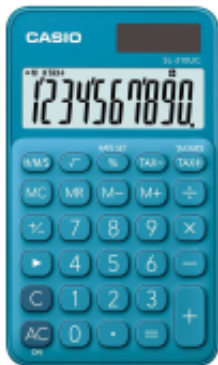

Link do produktu: <https://vipelektrogadzet.pl/casio-kalkulator-kieszonkowy-sl-310uc-bu-niebieski-10-cyfrowy-wyswietlacz-p-159678.html>

CASIO KALKULATOR KIESZONKOWY SL-310UC-BU NIEBIESKI, 10 CYFROWY WYŚWIETLACZ

Cena	53,66 zł
Dostępność	Dostępny
Numer katalogowy	ARBCAIKLK0028
Kod producenta	SL-310UC-BU BOX
Kod EAN	4549526612817
PKWiU	28.23.10.0

Opis produktu

- **Typ nośników pamięci:** Niedostępny
- **Ilość klawiszy:** 29
- **Model:** Podstawowy kalkulator
- **Typ kontroli:** Przyciski
- **Kolor produktu:** Niebieski
- **Ergonomiczna konstrukcja:** Tak
- **Układ:** Kieszonkowy
- **Ośłona:** Nie
- **Materiał obudowy:** Plastik
- **Liczba obsługiwanych baterii:** 1
- **Typ obsługiwanych baterii:** LR54
- **Źródło zasilania:** Bateria/Energia słoneczna
- **Głębokość produktu:** 118 mm
- **Waga produktu:** 50 g
- **Wysokość produktu:** 8 mm
- **Szerokość produktu:** 70 mm
- **Konwersja pomiędzy:** Procent
- **Kalkulacja podatku:** Tak
- **Zapis symboliczny:** Pierwiastek
- **Kalkulacja zysku:** Tak
- **Podświetlany ekran:** Nie
- **Wychylny ekran:** Nie
- **Drugi ekran:** Nie
- **Ilość wyświetlanych linii:** 1
- **Ilość cyfr na wyświetlaczu:** 10
- **Łatwy do odczytu wyświetlacz:** Tak
- **Cyfrowy separator przecinek:** Tak

Specyfikacja:

Pamięć:

- **Typ nośników pamięci:** Niedostępny

Konstrukcja:

- **Ilość klawiszy:** 29

-
- **Model:** Podstawowy kalkulator
 - **Typ kontroli:** Przyciski
 - **Kolor produktu:** Niebieski
 - **Ergonomiczna konstrukcja:** Tak
 - **Układ:** Kieszonkowy
 - **Ośłona:** Nie
 - **Materiał obudowy:** Plastik