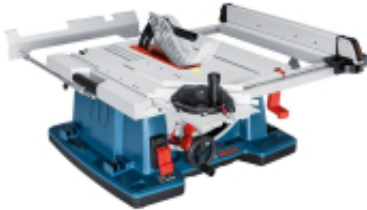

Link do produktu: <https://vipelektrogadzet.pl/bosch-gts-10-xc-professional-2100-w-3200-rpm-p-258056.html>

Bosch GTS 10 XC Professional 2100 W 3200 RPM

Cena	4 594,80 zł
Dostępność	Dostępny
Numer katalogowy	WLONONWCREEUG
Kod producenta	0601B30400
Kod EAN	3165140509480

Opis produktu

- **Poziom mocy dźwięku:** 98 dB
- **Niepewność poziomu dźwięku:** 3 dB
- **Napięcie wejściowe AC:** 230 V
- **Prędkość biegu jałowego:** 3200 RPM
- **Rozmiar dyszy:** 3 cm
- **Wysokość cięcia przy 90°:** 7,9 cm
- **Typ produktu:** Piła stołowa do płytek
- **Poziom ciśnienia akustycznego:** 111 dB
- **Średnica tarczy:** 25,4 cm
- **Moc maksymalna:** 2100 W
- **Wysokość produktu:** 343 mm
- **Waga produktu:** 35 kg
- **Głębokość stołu:** 70,5 cm
- **Szerokość produktu:** 635 mm
- **Szerokość stołu:** 64 cm
- **Głębokość produktu:** 768 mm

Specyfikacja:

Cechy:

- **Poziom mocy dźwięku:** 98 dB
- **Niepewność poziomu dźwięku:** 3 dB
- **Napięcie wejściowe AC:** 230 V
- **Prędkość biegu jałowego:** 3200 RPM
- **Rozmiar dyszy:** 3 cm
- **Wysokość cięcia przy 90°:** 7,9 cm
- **Typ produktu:** Piła stołowa do płytek
- **Poziom ciśnienia akustycznego:** 111 dB
- **Średnica tarczy:** 25,4 cm
- **Moc maksymalna:** 2100 W

Waga i rozmiary:

- **Wysokość produktu:** 343 mm
- **Waga produktu:** 35 kg
- **Głębokość stołu:** 70,5 cm
- **Szerokość produktu:** 635 mm
- **Szerokość stołu:** 64 cm
- **Głębokość produktu:** 768 mm