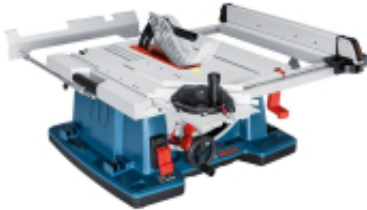

Link do produktu: <https://vipelektrogadzet.pl/bosch-gts-10-xc-professional-2100-w-3200-rpm-p-258056.html>

Bosch GTS 10 XC Professional 2100 W 3200 RPM

Cena	4 588,65 zł
Dostępność	Dostępny duża ilość
Numer katalogowy	WLONONWCREEUG
Kod producenta	0601B30400
Kod EAN	3165140509480

Opis produktu

- **Poziom mocy dźwięku:** 98 dB
- **Niepewność poziomu dźwięku:** 3 dB
- **Napięcie wejściowe AC:** 230 V
- **Prędkość biegu jałowego:** 3200 RPM
- **Rozmiar dyszy:** 3 cm
- **Wysokość cięcia przy 90°:** 7,9 cm
- **Typ produktu:** Piła stołowa do płytek
- **Poziom ciśnienia akustycznego:** 111 dB
- **Średnica tarczy:** 25,4 cm
- **Moc maksymalna:** 2100 W
- **Wysokość produktu:** 343 mm
- **Waga produktu:** 35 kg
- **Głębokość stołu:** 70,5 cm
- **Szerokość produktu:** 635 mm
- **Szerokość stołu:** 64 cm
- **Głębokość produktu:** 768 mm

Specyfikacja:

Cechy:

- **Poziom mocy dźwięku:** 98 dB
- **Niepewność poziomu dźwięku:** 3 dB
- **Napięcie wejściowe AC:** 230 V
- **Prędkość biegu jałowego:** 3200 RPM
- **Rozmiar dyszy:** 3 cm
- **Wysokość cięcia przy 90°:** 7,9 cm
- **Typ produktu:** Piła stołowa do płytek
- **Poziom ciśnienia akustycznego:** 111 dB
- **Średnica tarczy:** 25,4 cm
- **Moc maksymalna:** 2100 W

Waga i rozmiary:

- **Wysokość produktu:** 343 mm
- **Waga produktu:** 35 kg
- **Głębokość stołu:** 70,5 cm
- **Szerokość produktu:** 635 mm
- **Szerokość stołu:** 64 cm
- **Głębokość produktu:** 768 mm