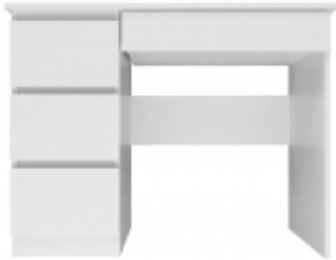

Link do produktu: <https://vipelektrogadzet.pl/biurko-mijas-lewe-biel-p-160677.html>

BIURKO MIJAS LEWE BIEL

Cena	533,78 zł
Dostępność	Dostępny
Numer katalogowy	BIRTOHTRA0021
Kod producenta	MIJAS LEWE BI
Kod EAN	5904507200060
PKWiU	31.01.12.0

Opis produktu

- **Materiały:** Płyta wiórowa
- **Uchwyty:** Nie
- **Materiał blatu:** Płyta wiórowa
- **Wymagany montaż:** Tak
- **Model:** Prosty
- **Regulacja wysokości:** Nie
- **Kolor produktu:** Biały
- **Typ wykończenia frontów:** Matowy
- **Właściwe wykorzystanie:** Gaming, Domowe biuro, Biuro
- **Materiał ramy:** Płyta wiórowa
- **Materiał wykończenia blatu:** Laminat
- **Ilość szuflad:** 4 szuf.
- **Kolor ramy:** Biały
- **Półka na klawiaturę:** Nie
- **Podświetlenie LED:** Nie
- **Dodatkowe informacje:** Powierzchnię mebla czyścić przy pomocy miękkiej szmatki. Unikać stosowania silnie działających środków chemicznych, Obrzeża – wykończone tworzywem ABS (charakteryzującym się dużą wytrzymałością mechaniczną i chemiczną), Zdjęcia zestawów przedstawiają przykładową aranżację z innymi meblami z kolekcji. Pozostałe bryły są dostępne w osobnej sprzedaży., Płyta wiórowa laminowana wyróżnia się odpornością na naprężenia mechaniczne i ekstremalne temperatury, Biurko ma szuflady po lewej stronie (dostępna również wersja z szufladami po prawej), Meble do samodzielnego montażu, Gładkie boki bez zaślepek i widocznych otworów
- **Typ wykończenia ramy:** Matowy
- **Kształt blatu:** Prostokątny
- **Materiał wykończenia zewnętrznego:** Laminat
- **Produkt wstępnie zmontowany:** Nie
- **Szerokość produktu:** 980 mm
- **Głębokość produktu:** 510 mm
- **Wysokość frontu szuflady:** 19,5 cm
- **Wysokość produktu:** 760 mm
- **Grubość płyty meblowej:** 16 mm
- **Wymiary szuflady:** 24 x 38 x 11,5 cm
- **Szerokość frontu szuflady:** 32,5 cm
- **Zawartość zestawu:** Instrukcja montażu x 1, Wszystkie potrzebne akcesoria montażowe x 1, Biurko x 1

Specyfikacja:

Konstrukcja:

- **Materiały:** Płyta wiórowa
- **Uchwyty:** Nie
- **Materiał blatu:** Płyta wiórowa
- **Wymagany montaż:** Tak
- **Model:** Prosty