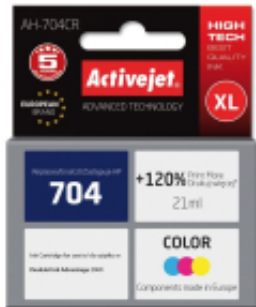

Link do produktu: <https://vipelektrogadzet.pl/activejet-ah-704cr-tusz-zamiennik-hp-704-cn693ae-premium-21-ml-kolor-p-210078.html>

Activejet AH-704CR Tusz (zamiennik HP 704 CN693AE; Premium; 21 ml; kolor)

Cena	74,17 zł
Dostępność	Dostępny duża ilość
Numer katalogowy	EXPACJHP0146
Kod producenta	AH-704CR
Kod EAN	5901452156299
PKWiU	28.23.22.0

Opis produktu

- **Rodzaj atramentu:** Tusz na bazie pigmentu
- **Kolor(y) wkładów drukujących:** Cyjan, Purpurowy, Żółty
- **Ilość sztuk:** 1
- **Zastępuje:** HP
- **Rodzaj naboju z atramentem:** Wysoka (XL) wydajność
- **Kod OEM:** HP 704 CN693AE
- **Technologia druku:** Druk atramentowy
- **Wydajność kolorowego tuszu na stronę:** 440 stron(y)
- **Model:** Zamiennik
- **Kompatybilność z marką:** HP
- **Ilość wkładów z kolorowym tuszem:** 1
- **Pojemność kolorowego tuszu:** 21 ml
- **Rodzaj tuszu kolorowego:** Tusz na bazie pigmentu
- **Opis blokowy:** Activejet Tusz
- **Rodzaj opakowania:** Pudełko
- **Technologia:** Regenerowany (odnowiony)
- **Notka dotycząca wydajności strony:** +120% print more than OEM
- **Klasa:** A+
- **Wersja:** Premium
- **Zgodne rodzaje atramentów:** 704 CN693AE
- **Opis blokowy:** Activejet Tusz
- **Ostrzeżenia:** Utylizować zgodnie z miejscowymi przepisami dotyczącymi odpadów niebezpiecznych., Nie wdychać oparów., Unikać kontaktu z oczami i skórą.
- **Piktogram(y) zagrożenia:** GHS07: Substancje drażniące, GHS08: Substancje rakotwórcze\mutagenne, GHS09: Substancje szkodliwe dla środowiska

Specyfikacja:

Cechy:

- **Rodzaj atramentu:** Tusz na bazie pigmentu
- **Kolor(y) wkładów drukujących:** Cyjan, Purpurowy, Żółty
- **Ilość sztuk:** 1
- **Zastępuje:** HP
- **Rodzaj naboju z atramentem:** Wysoka (XL) wydajność
- **Kod OEM:** HP 704 CN693AE
- **Technologia druku:** Druk atramentowy
- **Wydajność kolorowego tuszu na stronę:** 440 stron(y)
- **Model:** Zamiennik
- **Kompatybilność z marką:** HP