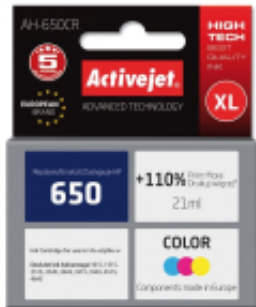

Link do produktu: <https://vipelektrogadzet.pl/activejet-ah-650cr-tusz-zamiennik-hp-650-cz102ae-premium-21-ml-kolor-p-210147.html>

## Activejet AH-650CR Tusz (zamiennik HP 650 CZ102AE; Premium; 21 ml; kolor)

|                  |                            |
|------------------|----------------------------|
| Cena             | <b>71,34 zł</b>            |
| Dostępność       | <b>Dostępny duża ilość</b> |
| Numer katalogowy | <b>EXPACJAHPO226</b>       |
| Kod producenta   | <b>AH-650CR</b>            |
| Kod EAN          | <b>5901443097150</b>       |
| PKWiU            | <b>28.23.22.0</b>          |

### Opis produktu

- **Rodzaj atramentu:** Atrament barwnikowy
- **Kolor(y) wkładów drukujących:** Cyjan, Purpurowy, Żółty
- **Ilość wkładów z kolorowym tuszem:** 1
- **Rodzaj tuszu kolorowego:** Atrament barwnikowy
- **Technologia druku:** Druk atramentowy
- **Rodzaj naboju z atramentem:** Wysoka (XL) wydajność
- **Kod OEM:** HP 650 CZ102AE
- **Rodzaj dostawy:** jednopak
- **Wydajność kolorowego tuszu na stronę:** 420 stron(y)
- **Pojemność kolorowego tuszu:** 21 ml
- **Ilość sztuk:** 1
- **Zastępuje:** HP 650
- **Model:** Zamiennik
- **Kompatybilność z marką:** HP
- **Technologia:** Regenerowany (odnowiony)
- **Wersja:** Premium
- **Opis blokowy:** Activejet Tusz
- **Zgodne rodzaje atramentów:** 650 CZ102AE
- **Notka dotycząca wydajności strony:** +110% print more than OEM
- **Klasa:** A+
- **Ostrzeżenia:** Unikać kontaktu z oczami i skórą., Nie wdychać oparów., Utylizować zgodnie z miejscowymi przepisami dotyczącymi odpadów niebezpiecznych.
- **Piktogram(y) zagrożenia:** GHS07: Substancje drażniące, GHS08: Substancje rakotwórcze\mutagenne, GHS09: Substancje szkodliwe dla środowiska